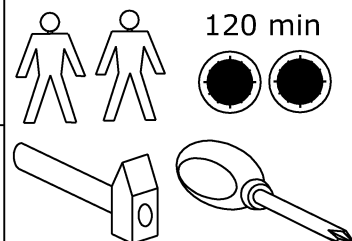

# VIK-07 VIKI - GARDEROBA 3D

→ 165 ↑ 209 ↘ 58

x 24  <b>(a)</b>	x 22  <b>(b)</b>	x 22  <b>(c)</b>	x 20  <b>(d)</b>	x 6  <b>(e)</b>	x 3  <b>(f)</b>
x 9  <b>(g)</b>	x 6  <b>(h)</b>	x 3 (545 mm)  <b>(i)</b>	x 2 kpl. (400 mm)  <b>(j)</b>		
x 4  <b>(k)</b>	x 24  <b>(l)</b>	x 5  <b>(m)</b>	x 4  <b>(n)</b>	x 6  <b>(o)</b>	
x 74 (3,5x16)  <b>(p)</b>	x 8 (3,5x30)  <b>(r)</b>	x 140  <b>(s)</b>		x 1  <b>(t)</b>	

**1** - FAZY MONTAŻU

**(A)** - OZNACZENIE ELEMENTÓW

**(a)** - OZNACZENIE AKCESORIÓW

**1**

**2**

3

4

5