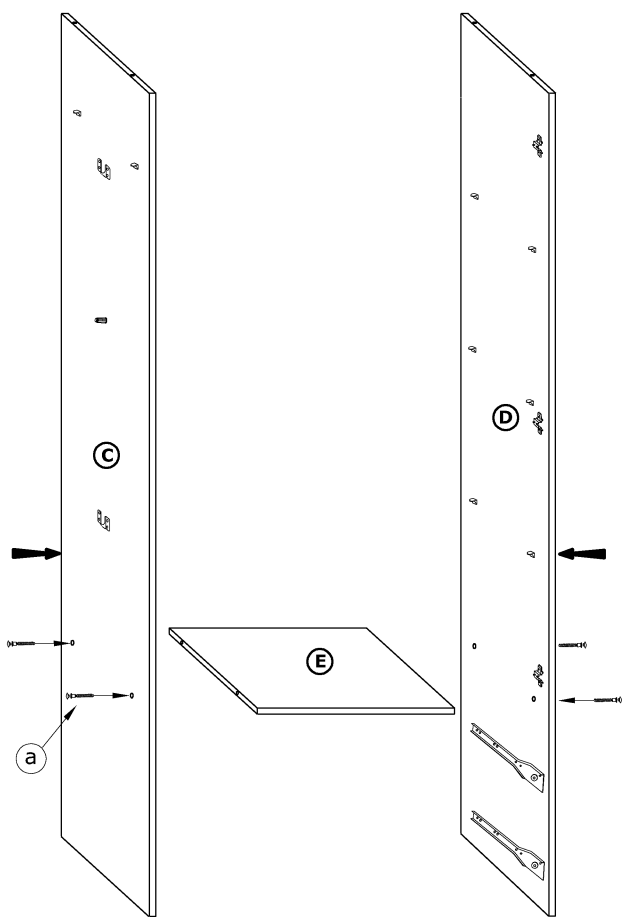

# VIK-07 VIKI - GARDEROBA 3D

→ 165 ↑ 209 ↘ 58

x 24  <b>(a)</b>	x 22  <b>(b)</b>	x 22  <b>(c)</b>	x 20  <b>(d)</b>	x 6  <b>(e)</b>	x 3  <b>(f)</b>
x 9  <b>(g)</b>	x 6  <b>(h)</b>	x 3 (545 mm)  <b>(i)</b>	x 2 kpl. (400 mm)  <b>(j)</b>		
x 4  <b>(k)</b>	x 24  <b>(l)</b>	x 5  <b>(m)</b>	x 4  <b>(n)</b>	x 6  <b>(o)</b>	
x 74 (3,5x16)  <b>(p)</b>	x 8 (3,5x30)  <b>(r)</b>	x 140  <b>(s)</b>		x 1  <b>(t)</b>	

**1** - FAZY MONTAŻU

**(A)** - OZNACZENIE ELEMENTÓW

**(a)** - OZNACZENIE AKCESORIÓW

**1**

**2**

3

4

5