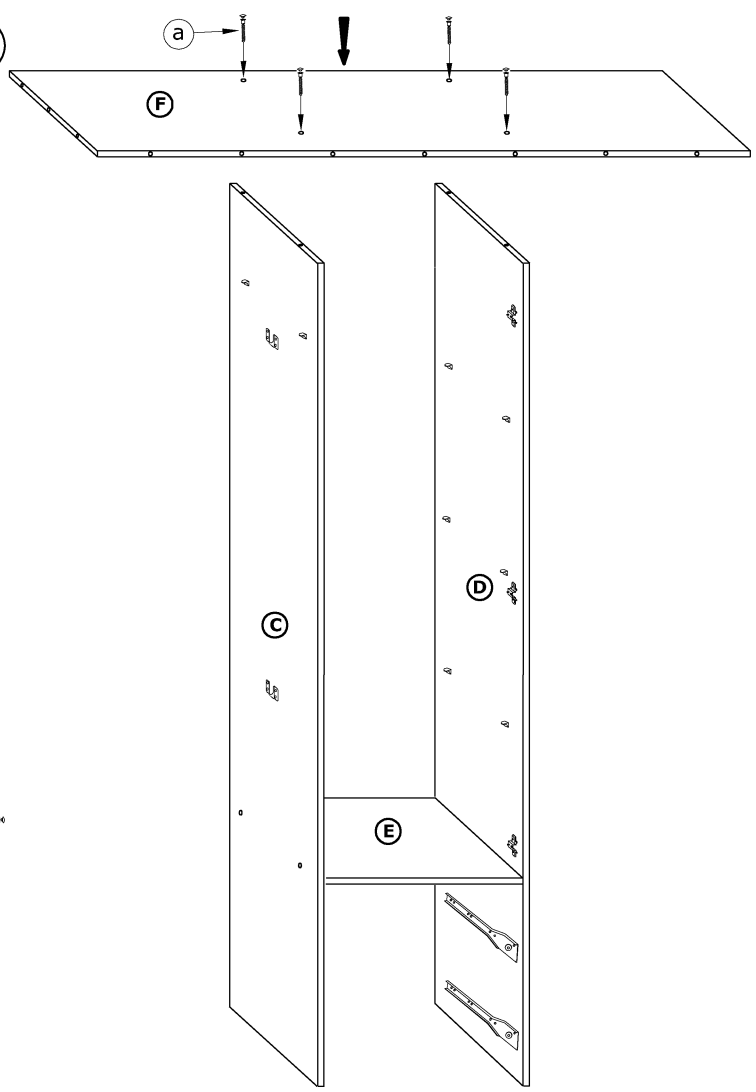

# VIK-07 VIKI - GARDEROBA 3D

→ 165 ↑ 209 ↘ 58

x 24  <b>(a)</b>	x 22  <b>(b)</b>	x 22  <b>(c)</b>	x 20  <b>(d)</b>	x 6  <b>(e)</b>	x 3  <b>(f)</b>
x 9  <b>(g)</b>	x 6  <b>(h)</b>	x 3 (545 mm)  <b>(i)</b>	x 2 kpl. (400 mm)  <b>(j)</b>		
x 4  <b>(k)</b>	x 24  <b>(l)</b>	x 5  <b>(m)</b>	x 4  <b>(n)</b>	x 6  <b>(o)</b>	
x 74 (3,5x16)  <b>(p)</b>	x 8 (3,5x30)  <b>(r)</b>	x 140  <b>(s)</b>		x 1  <b>(t)</b>	

**1** - FAZY MONTAŻU

**(A)** - OZNACZENIE ELEMENTÓW

**(a)** - OZNACZENIE AKCESORIÓW

**1**

**2**

3

4

5

6

7

8

9

10