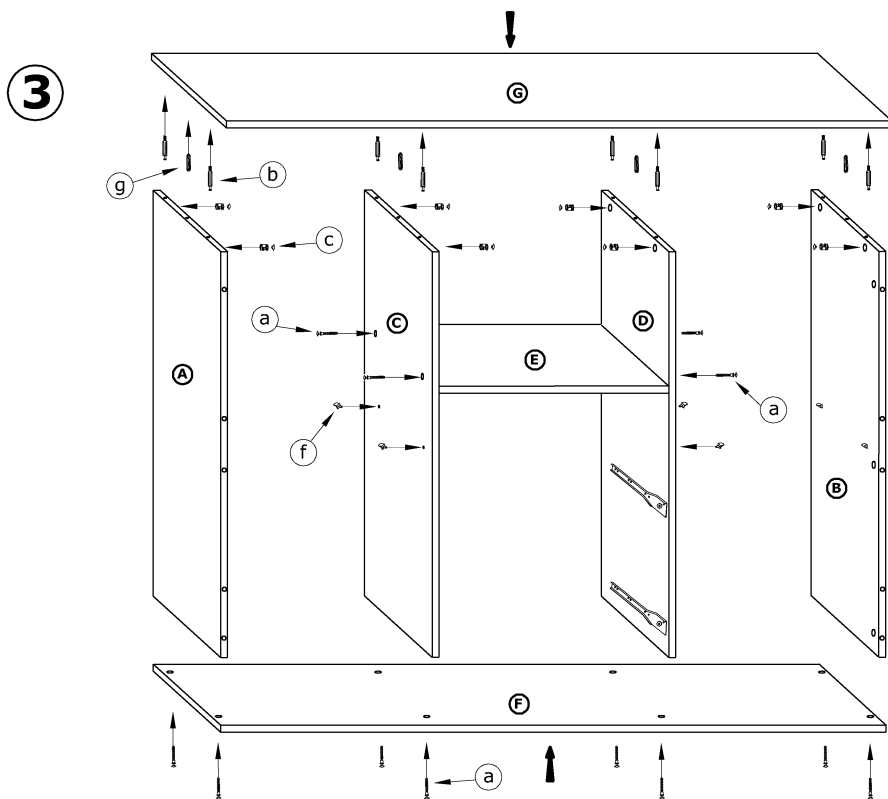

NOT-02

NOTTI - KOMODA DUŻA

► 135 ▲ 90 ▼ 48

x 20 a	x 14 b	x 14 c	x 4 d	x 4 e	x 8 f		
x 8 g	x 4 i	x 4 k	x 10 (4x20) l	x 8 (3,5x30) m	x 40 (3,5x16) n	x 100 o	x 1 p
x 5 h	x 2 kpl. (300 mm) j			 O		60 min 60 min	

1 - FAZY MONTAŻU

A - OZNACZENIE ELEMENTÓW

a - OZNACZENIE AKCESORIÓW

5

6

X 2

X 2

7