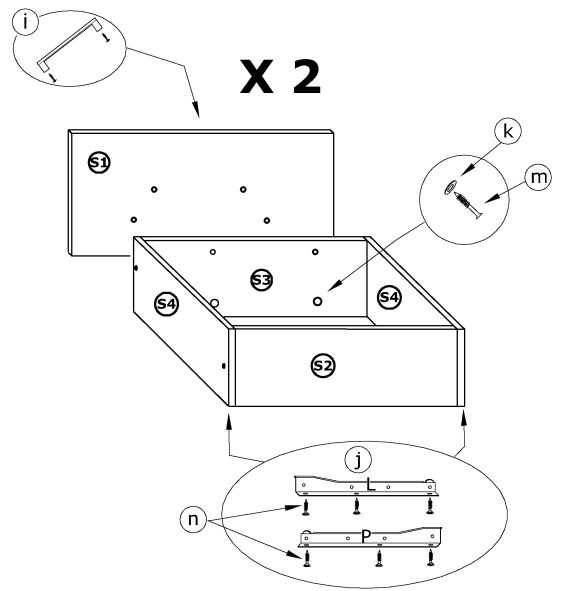

NOT-02

NOTTI - KOMODA DUŻA

► 135 ▲ 90 ▼ 48

x 20 a	x 14 b	x 14 c	x 4 d	x 4 e	x 8 f		
x 8 g	x 4 i	x 4 k	x 10 (4x20) l	x 8 (3,5x30) m	x 40 (3,5x16) n	x 100 o	x 1 p
x 5 h	x 2 kpl. (300 mm) j			 O		60 min 60 min	

1 - FAZY MONTAŻU

A - OZNACZENIE ELEMENTÓW

a - OZNACZENIE AKCESORIÓW

5

6

X 2

X 2

7