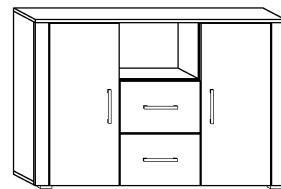

NOT-02

NOTTI - KOMODA DUŻA

► 135 ▲ 90 ▼ 48

x 20 a	x 14 b	x 14 c	x 4 d	x 4 e	x 8 f		
x 8 g	x 4 i	x 4 k	x 10 (4x20) l	x 8 (3,5x30) m	x 40 (3,5x16) n	x 100 o	x 1 p
x 5 h	x 2 kpl. (300 mm) j			 O		60 min 60 min	

1 - FAZY MONTAŻU

A - OZNACZENIE ELEMENTÓW

a - OZNACZENIE AKCESORIÓW

5

6

X 2

X 2

7