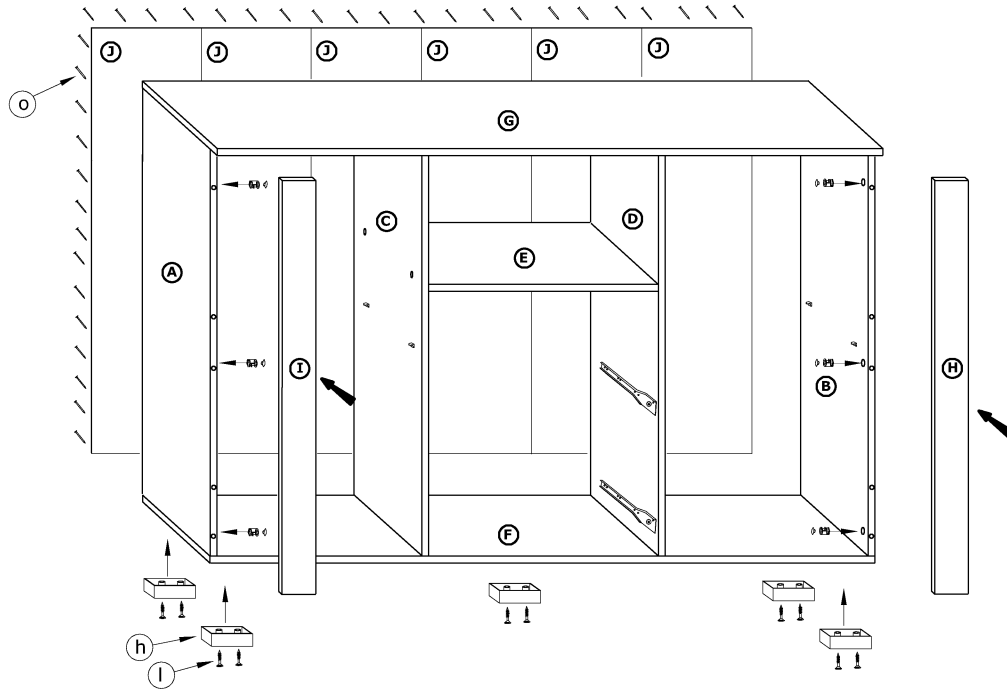

NOT-02

NOTTI - KOMODA DUŻA

► 135 ▲ 90 ▼ 48

x 20 a	x 14 b	x 14 c	x 4 d	x 4 e	x 8 f		
x 8 g	x 4 i	x 4 k	x 10 (4x20) l	x 8 (3,5x30) m	x 40 (3,5x16) n	x 100 o	x 1 p
x 5 h	x 2 kpl. (300 mm) j			 O		60 min 60 min	

1 - FAZY MONTAŻU

A - OZNACZENIE ELEMENTÓW

a - OZNACZENIE AKCESORIÓW

5

6

X 2

X 2

7