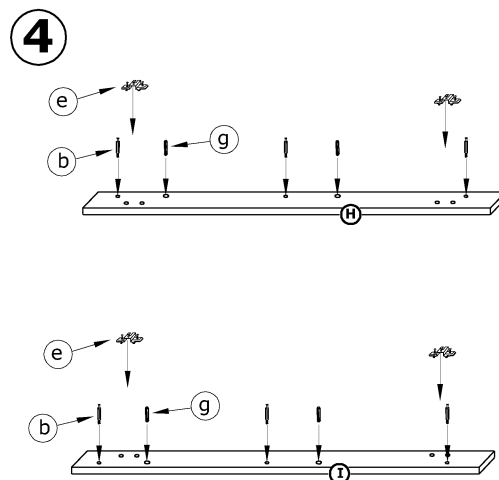

NOT-02

NOTTI - KOMODA DUŻA

► 135 ▲ 90 ▼ 48

x 20 a	x 14 b	x 14 c	x 4 d	x 4 e	x 8 f		
x 8 g	x 4 i	x 4 k	x 10 (4x20) l	x 8 (3,5x30) m	x 40 (3,5x16) n	x 100 o	x 1 p
x 5 h	x 2 kpl. (300 mm) j			 O		60 min 60 min	

1 - FAZY MONTAŻU

A - OZNACZENIE ELEMENTÓW

a - OZNACZENIE AKCESORIÓW

5

6

X 2

X 2

7