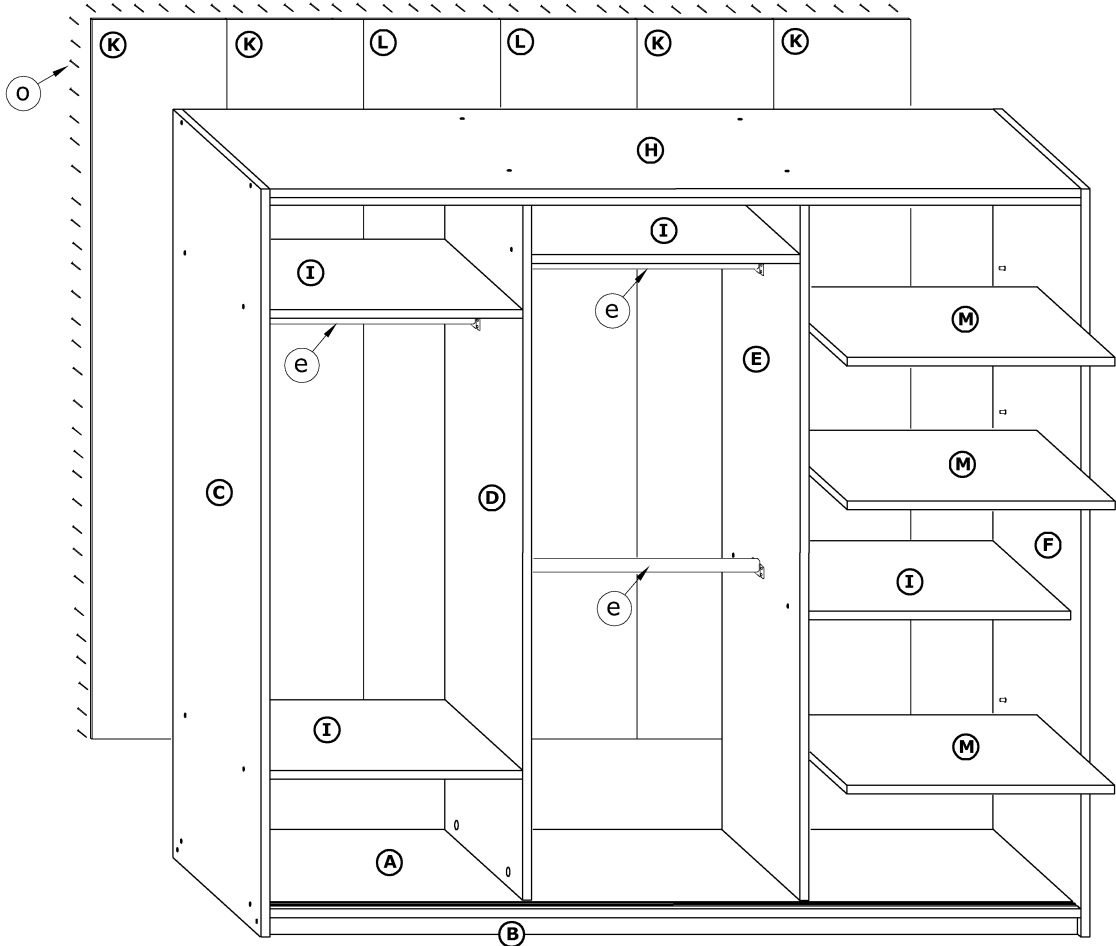

# PUERTO 240D

→ 240 ↑ 216 \ 65

x 32 	x 14 	x 4 	x 4 		
x 3 (774 mm) 	x 6 	x 6 	x 2 		x 12 
x 6 	x 6 	x 4 			
x 58 (3,5 x 13) 	x 12 (6,2 x 13) 	x 200 	x 1 		 180 min

1 - FAZY MONTAŻU

A - OZNACZENIE ELEMENTÓW

a - OZNACZENIE AKCESORIÓW

1

2

3

4

5

6

7