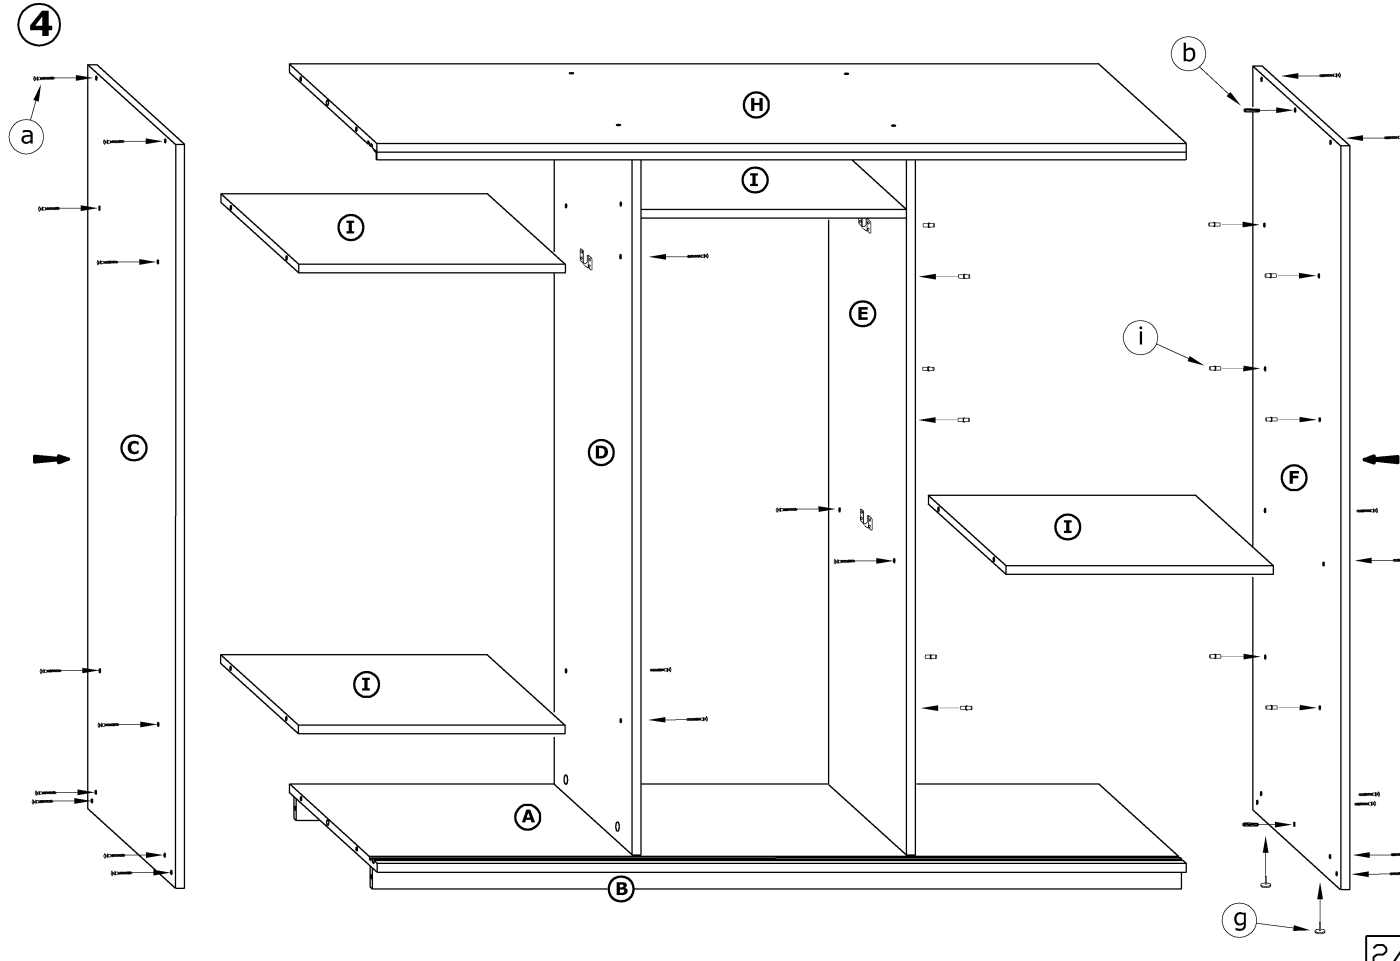

# PUERTO 240D

→ 240 ↑ 216 \ 65

x 32 	x 14 	x 4 	x 4 		
x 3 (774 mm) 	x 6 	x 6 	x 2 		x 12 
x 6 	x 6 	x 4 			
x 58 (3,5 x 13) 	x 12 (6,2 x 13) 	x 200 	x 1 		 180 min

1 - FAZY MONTAŻU

A - OZNACZENIE ELEMENTÓW

a - OZNACZENIE AKCESORIÓW

1

2

3

4

5

6

7