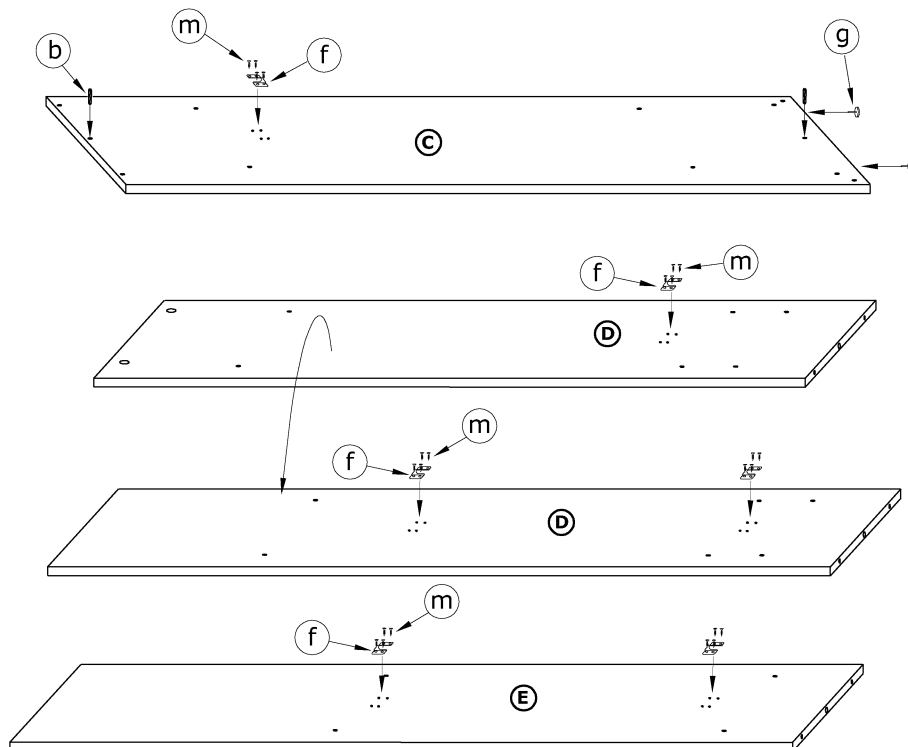

# PUERTO 240D

→ 240 ↑ 216 \ 65

x 32 	x 14 	x 4 	x 4 		
x 3 (774 mm) 	x 6 	x 6 	x 2 		x 12 
x 6 	x 6 	x 4 			
x 58 (3,5 x 13) 	x 12 (6,2 x 13) 	x 200 	x 1 		 180 min

1 - FAZY MONTAŻU

A - OZNACZENIE ELEMENTÓW

a - OZNACZENIE AKCESORIÓW

1

2

3

4

5

6

7