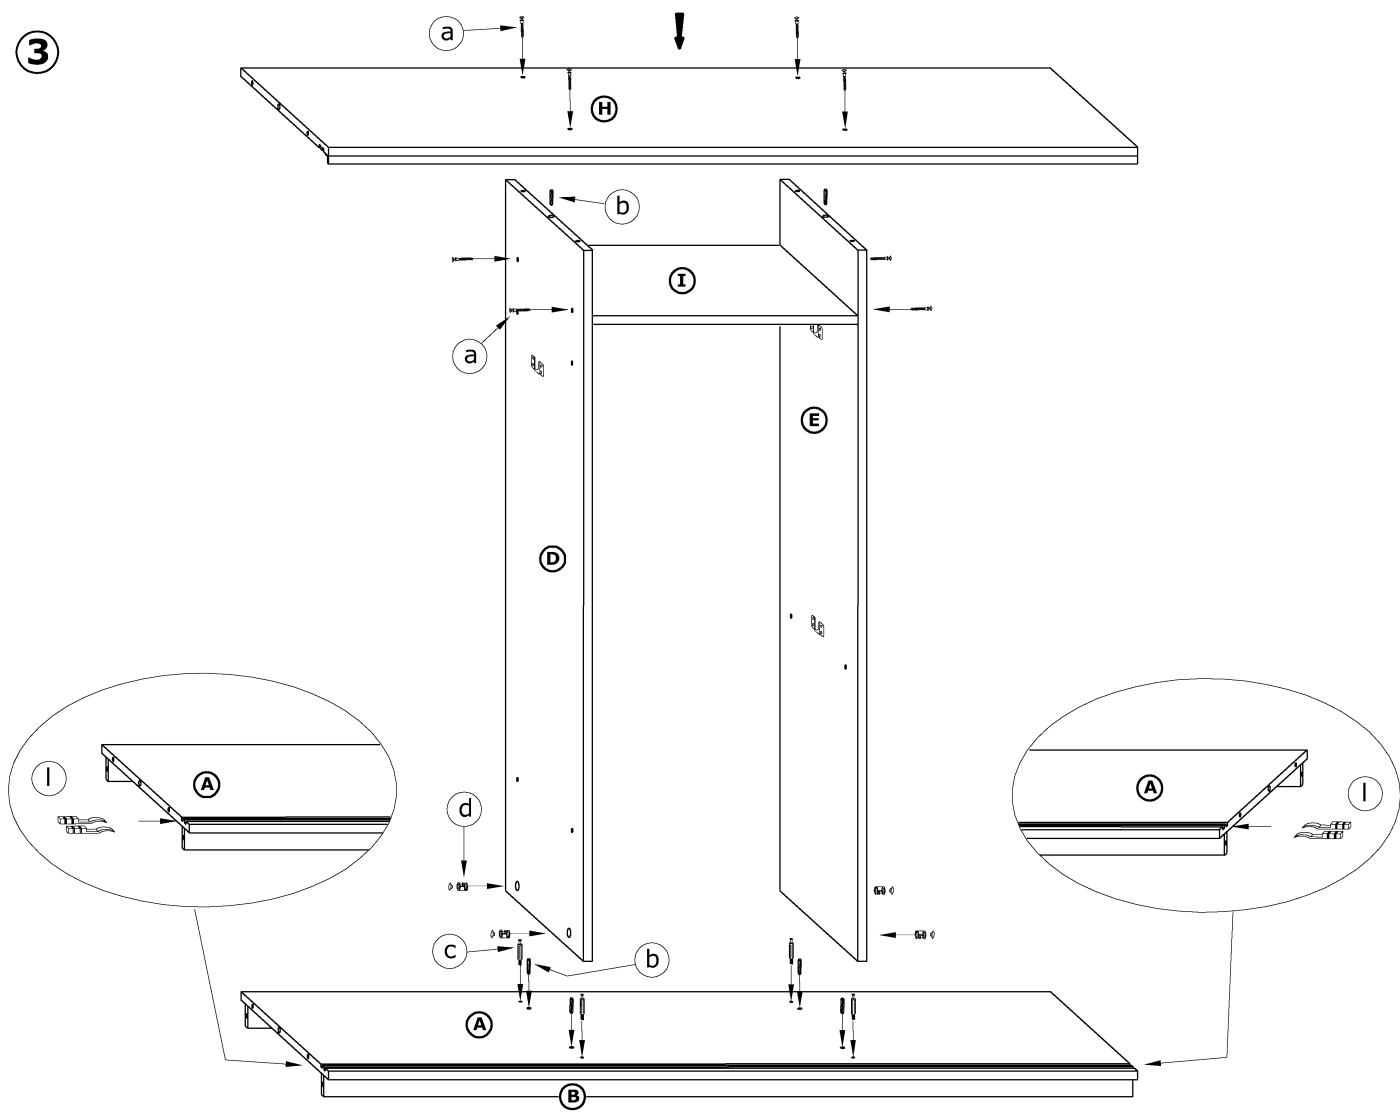

# PUERTO 240D

→ 240 ↑ 216 \ 65

x 32 	x 14 	x 4 	x 4 		
x 3 (774 mm) 	x 6 	x 6 	x 2 		x 12 
x 6 	x 6 	x 4 			
x 58 (3,5 x 13) 	x 12 (6,2 x 13) 	x 200 	x 1 		 180 min

1 - FAZY MONTAŻU

A - OZNACZENIE ELEMENTÓW

a - OZNACZENIE AKCESORIÓW

1

2

3

4

5

6

7