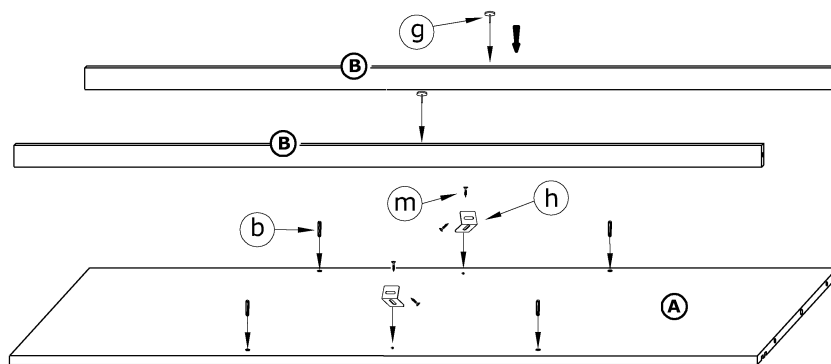

# PUERTO 240D

→ 240 ↑ 216 \ 65

x 32 	x 14 	x 4 	x 4 		
x 3 (774 mm) 	x 6 	x 6 	x 2 		x 12 
x 6 	x 6 	x 4 			
x 58 (3,5 x 13) 	x 12 (6,2 x 13) 	x 200 	x 1 		 180 min

1 - FAZY MONTAŻU

A - OZNACZENIE ELEMENTÓW

a - OZNACZENIE AKCESORIÓW

1

2

3

4

5

6

7