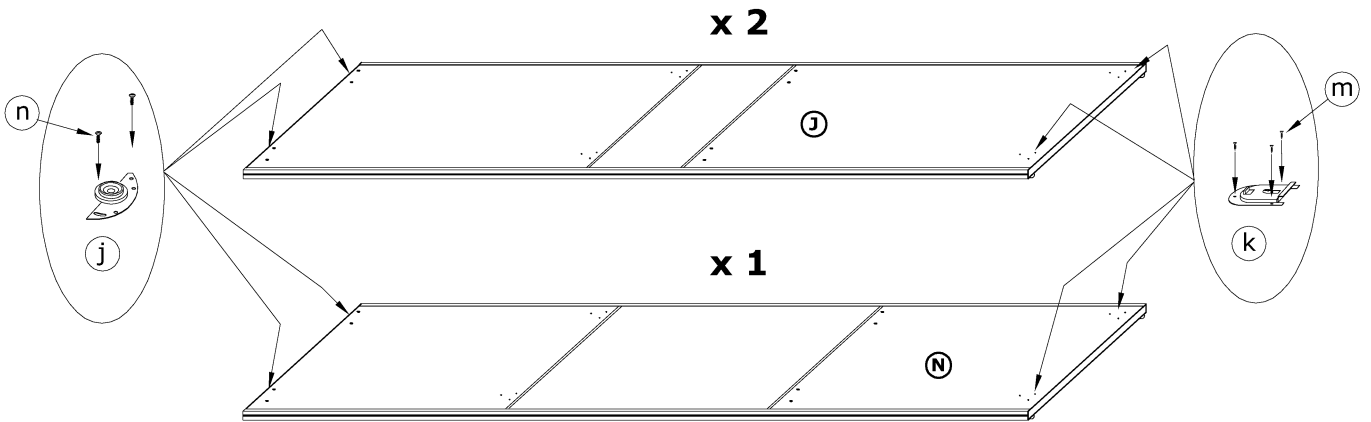

# PUERTO 240D

→ 240 ↑ 216 \ 65

x 32 	x 14 	x 4 	x 4 		
x 3 (774 mm) 	x 6 	x 6 	x 2 		x 12 
x 6 	x 6 	x 4 			
x 58 (3,5 x 13) 	x 12 (6,2 x 13) 	x 200 	x 1 		 180 min

1 - FAZY MONTAŻU

A - OZNACZENIE ELEMENTÓW

a - OZNACZENIE AKCESORIÓW

1

2

3

4

5

6

7