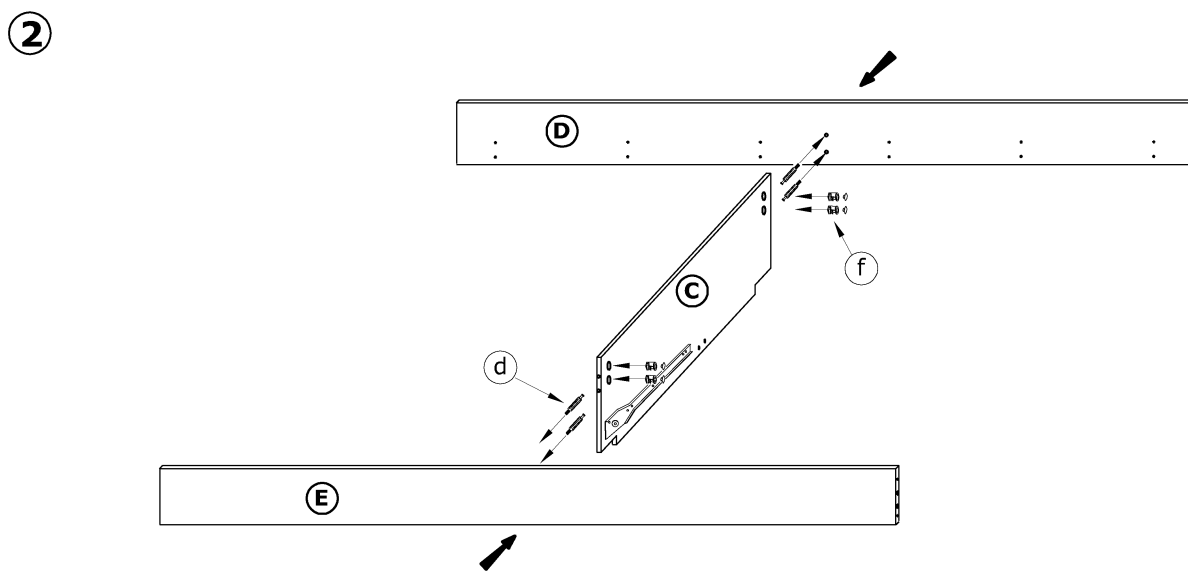

KIT-04

KITTY - ŁÓŻKO NISKIE

→ 206 × 50 × 97

X 8 L-70 	X 8 L-50 	X 8 	X 6 	X 2 	X 10 
X 4 	X 6 	X 2 (600 mm) kpl. 	X 4 		
X 60 (3,5x30) 	X 36 (3,5x16) 	X 60 	X 1 		

1 - FAZY MONTAŻU

A - OZNACZENIE ELEMENTÓW

a - OZNACZENIE AKCESORIÓW

3

4

5

2 x

6

2 x

7

2 x

8