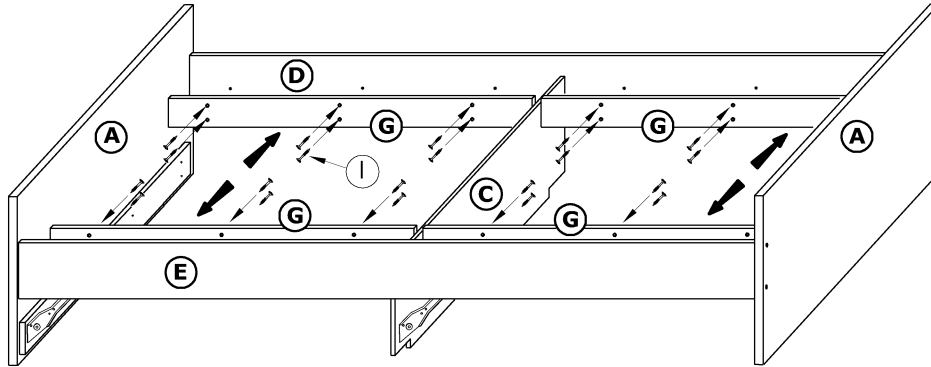

KIT-04

KITTY - ŁÓŻKO NISKIE

→ 206 × 50 × 97

X 8 L-70 	X 8 L-50 	X 8 	X 6 	X 2 	X 10 
X 4 	X 6 	X 2 (600 mm) kpl. 	X 4 		
X 60 (3,5x30) 	X 36 (3,5x16) 	X 60 	X 1 		

1 - FAZY MONTAŻU

A - OZNACZENIE ELEMENTÓW

a - OZNACZENIE AKCESORIÓW

3

4

5

2 x

6

2 x

7

2 x

8