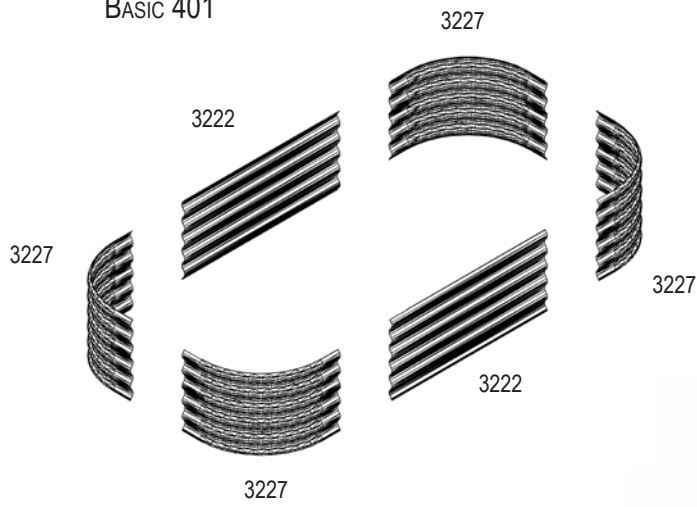

NO Montasjeveiledning

HU Szerelési útmutató

BASIC 401

EXTENSION 401
(+ BASIC 401)

CURVE 401
(+ BASIC 401)

ROUND 401

Vitavía
- makes living grow

RAISED GARDEN BED

- BASIC 401

- EXTENSION 401

- CURVE 401

- ROUND 401

1

BASIC 401

EXTENSION 401 (+ BASIC 401)

CURVE 401 (+ BASIC 401)

ROUND 401

RAISED GARDEN BED

2

Item No.	Part	Sect. Ref.	Size mm	Quantity 401			
				Basic	Ext.	Curve	Round
3200		2	-	1x	1x	1x	1x
3201		2	Ø5 X 6	75x	25x	50x	50x
3202		2	M5	-	2x	2x	-
3203		2	M5	-	2x	2x	-
3204		2	M3	-	2x	2x	-
3205		1 2	1000	-	1x	1x	-
3222		1 2	900 x 401	2x	2x	2x	-
3227		1 2	459 x 401	4x	-	1x	4x
3232		1 2	459 X 401	-	-	1x	-
7395		2	Ø12/6.5	-	2x	2x	-