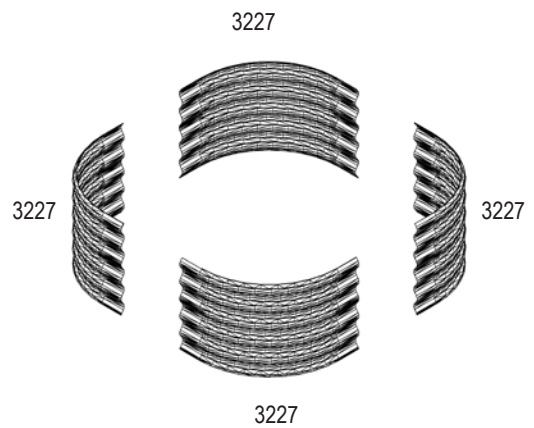

NO Montasjeveiledning

HU Szerelési útmutató

BASIC 401

EXTENSION 401
(+ BASIC 401)

CURVE 401
(+ BASIC 401)

ROUND 401

Vitavía
- makes living grow

RAISED GARDEN BED

- BASIC 401

- EXTENSION 401

- CURVE 401

- ROUND 401

1

BASIC 401

EXTENSION 401 (+ BASIC 401)

CURVE 401 (+ BASIC 401)

ROUND 401

RAISED GARDEN BED

2

Item No.	Part	Sect. Ref.	Size mm	Quantity 401			
				Basic	Ext.	Curve	Round
3200		2	-	1x	1x	1x	1x
3201		2	Ø5 X 6	75x	25x	50x	50x
3202		2	M5	-	2x	2x	-
3203		2	M5	-	2x	2x	-
3204		2	M3	-	2x	2x	-
3205		1 2	1000	-	1x	1x	-
3222		1 2	900 x 401	2x	2x	2x	-
3227		1 2	459 x 401	4x	-	1x	4x
3232		1 2	459 X 401	-	-	1x	-
7395		2	Ø12/6.5	-	2x	2x	-