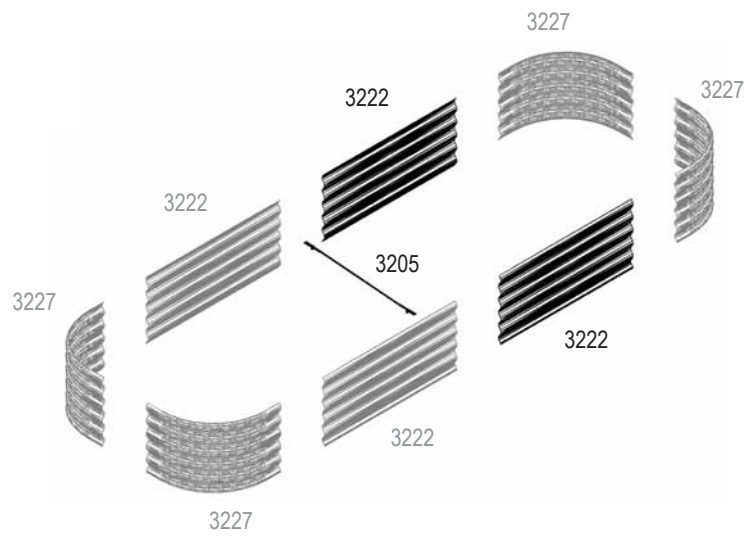

NO Montasjeveiledning

HU Szerelési útmutató

BASIC 401

EXTENSION 401
(+ BASIC 401)

CURVE 401
(+ BASIC 401)

ROUND 401

Vitavía
- makes living grow

RAISED GARDEN BED

- BASIC 401

- EXTENSION 401

- CURVE 401

- ROUND 401

1

BASIC 401

EXTENSION 401 (+ BASIC 401)

CURVE 401 (+ BASIC 401)

ROUND 401

RAISED GARDEN BED

2

Item No.	Part	Sect. Ref.	Size mm	Quantity 401			
				Basic	Ext.	Curve	Round
3200		2	-	1x	1x	1x	1x
3201		2	Ø5 X 6	75x	25x	50x	50x
3202		2	M5	-	2x	2x	-
3203		2	M5	-	2x	2x	-
3204		2	M3	-	2x	2x	-
3205		1 2	1000	-	1x	1x	-
3222		1 2	900 x 401	2x	2x	2x	-
3227		1 2	459 x 401	4x	-	1x	4x
3232		1 2	459 X 401	-	-	1x	-
7395		2	Ø12/6.5	-	2x	2x	-