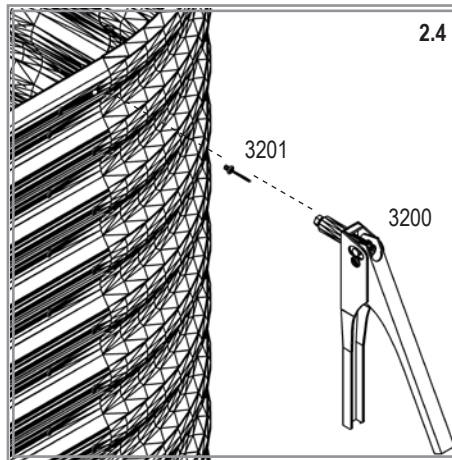

- BASIC 401

- EXTENSION 401

- CURVE 401

- ROUND 401

1

BASIC 401

EXTENSION 401 (+ BASIC 401)

CURVE 401 (+ BASIC 401)

ROUND 401

RAISED GARDEN BED

2

Item No.	Part	Sect. Ref.	Size mm	Quantity 401			
				Basic	Ext.	Curve	Round
3200		2	-	1x	1x	1x	1x
3201		2	Ø5 X 6	75x	25x	50x	50x
3202		2	M5	-	2x	2x	-
3203		2	M5	-	2x	2x	-
3204		2	M3	-	2x	2x	-
3205		1 2	1000	-	1x	1x	-
3222		1 2	900 x 401	2x	2x	2x	-
3227		1 2	459 x 401	4x	-	1x	4x
3232		1 2	459 X 401	-	-	1x	-
7395		2	Ø12/6.5	-	2x	2x	-