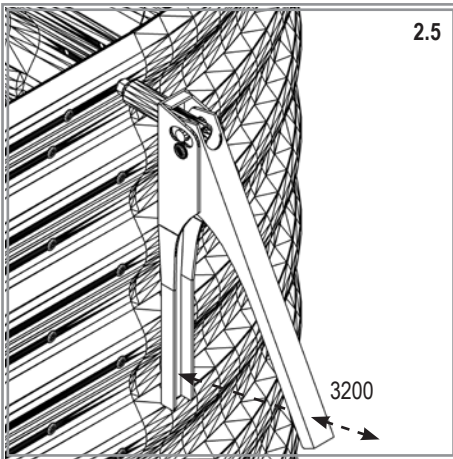

- BASIC 401

- EXTENSION 401

- CURVE 401

- ROUND 401

1

BASIC 401

EXTENSION 401 (+ BASIC 401)

CURVE 401 (+ BASIC 401)

ROUND 401

RAISED GARDEN BED

2

Item No.	Part	Sect. Ref.	Size mm	Quantity 401			
				Basic	Ext.	Curve	Round
3200		2	-	1x	1x	1x	1x
3201		2	Ø5 X 6	75x	25x	50x	50x
3202		2	M5	-	2x	2x	-
3203		2	M5	-	2x	2x	-
3204		2	M3	-	2x	2x	-
3205		1 2	1000	-	1x	1x	-
3222		1 2	900 x 401	2x	2x	2x	-
3227		1 2	459 x 401	4x	-	1x	4x
3232		1 2	459 X 401	-	-	1x	-
7395		2	Ø12/6.5	-	2x	2x	-