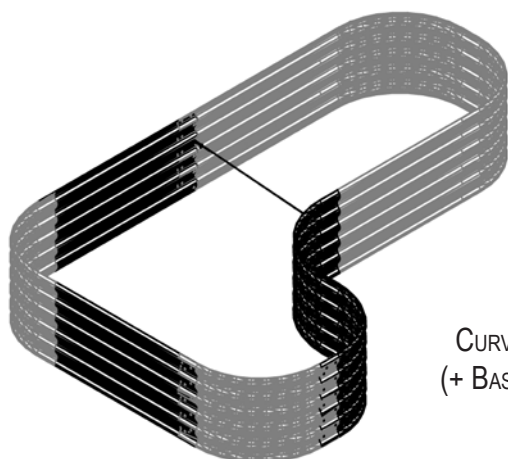

NO Montasjeveiledning

HU Szerelési útmutató

BASIC 401

EXTENSION 401
(+ BASIC 401)

CURVE 401
(+ BASIC 401)

ROUND 401

Vitavía
- makes living grow

RAISED GARDEN BED

- BASIC 401

- EXTENSION 401

- CURVE 401

- ROUND 401

1

BASIC 401

EXTENSION 401 (+ BASIC 401)

CURVE 401 (+ BASIC 401)