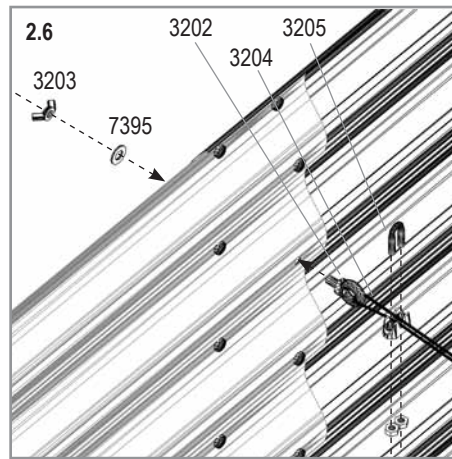

- BASIC 401

- EXTENSION 401

- CURVE 401

- ROUND 401

1

BASIC 401

EXTENSION 401 (+ BASIC 401)

CURVE 401 (+ BASIC 401)

ROUND 401

RAISED GARDEN BED

2

Item No.	Part	Sect. Ref.	Size mm	Quantity 401			
				Basic	Ext.	Curve	Round
3200		2	-	1x	1x	1x	1x
3201		2	Ø5 X 6	75x	25x	50x	50x
3202		2	M5	-	2x	2x	-
3203		2	M5	-	2x	2x	-
3204		2	M3	-	2x	2x	-
3205		1 2	1000	-	1x	1x	-
3222		1 2	900 x 401	2x	2x	2x	-
3227		1 2	459 x 401	4x	-	1x	4x
3232		1 2	459 X 401	-	-	1x	-
7395		2	Ø12/6.5	-	2x	2x	-