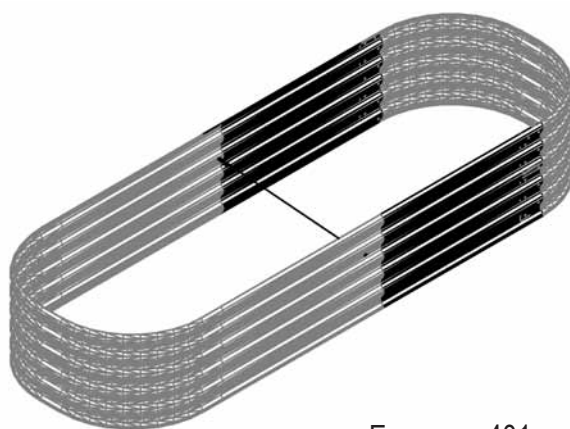

NO Montasjeveiledning

HU Szerelési útmutató

BASIC 401

EXTENSION 401
(+ BASIC 401)

CURVE 401
(+ BASIC 401)

ROUND 401

Vitavía
- makes living grow

RAISED GARDEN BED