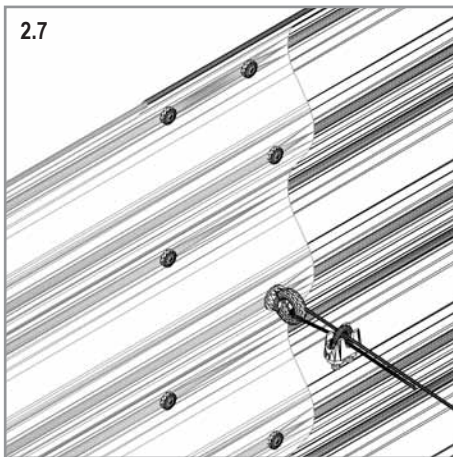

NO Montasjeveiledning

HU Szerelési útmutató

BASIC 401

EXTENSION 401
(+ BASIC 401)

CURVE 401
(+ BASIC 401)

ROUND 401

Vitavía
- makes living grow

RAISED GARDEN BED

- BASIC 401

- EXTENSION 401

- CURVE 401

- ROUND 401

1

BASIC 401

EXTENSION 401 (+ BASIC 401)

CURVE 401 (+ BASIC 401)

ROUND 401

RAISED GARDEN BED

2

Item No.	Part	Sect. Ref.	Size mm	Quantity 401			
				Basic	Ext.	Curve	Round
3200		2	-	1x	1x	1x	1x
3201		2	Ø5 X 6	75x	25x	50x	50x
3202		2	M5	-	2x	2x	-
3203		2	M5	-	2x	2x	-
3204		2	M3	-	2x	2x	-
3205		1 2	1000	-	1x	1x	-
3222		1 2	900 x 401	2x	2x	2x	-
3227		1 2	459 x 401	4x	-	1x	4x
3232		1 2	459 X 401	-	-	1x	-
7395		2	Ø12/6.5	-	2x	2x	-