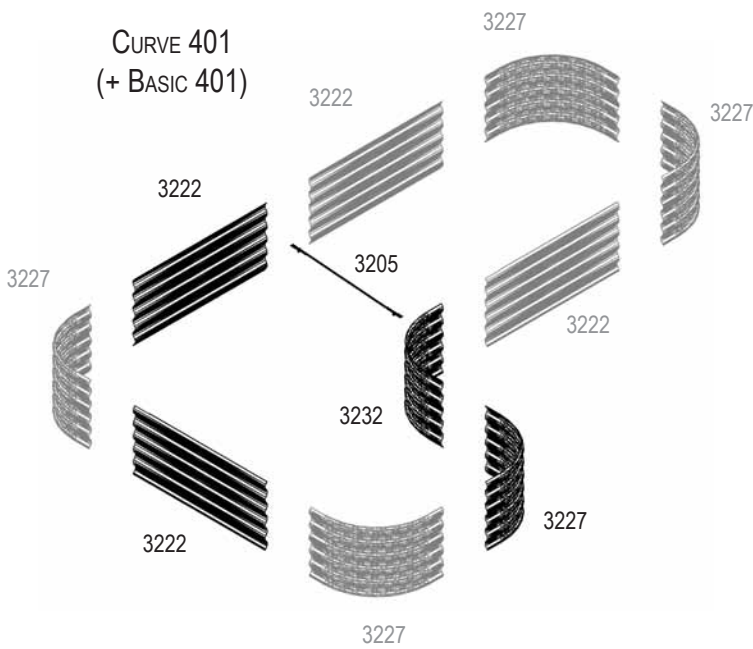

NO Montasjeveiledning

HU Szerelési útmutató

BASIC 401

EXTENSION 401
(+ BASIC 401)

CURVE 401
(+ BASIC 401)

ROUND 401

Vitavía
- makes living grow

RAISED GARDEN BED

- BASIC 401

- EXTENSION 401

- CURVE 401

- ROUND 401

1

BASIC 401

EXTENSION 401 (+ BASIC 401)

CURVE 401 (+ BASIC 401)

ROUND 401

RAISED GARDEN BED

2

Item No.	Part	Sect. Ref.	Size mm	Quantity 401			
				Basic	Ext.	Curve	Round
3200		2	-	1x	1x	1x	1x
3201		2	Ø5 X 6	75x	25x	50x	50x
3202		2	M5	-	2x	2x	-
3203		2	M5	-	2x	2x	-
3204		2	M3	-	2x	2x	-
3205		1 2	1000	-	1x	1x	-
3222		1 2	900 x 401	2x	2x	2x	-
3227		1 2	459 x 401	4x	-	1x	4x
3232		1 2	459 X 401	-	-	1x	-
7395		2	Ø12/6.5	-	2x	2x	-