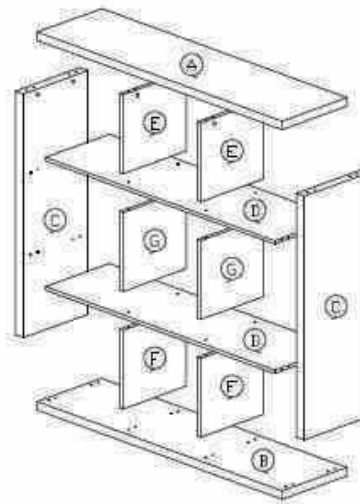

# Návod Na Montáž

Model : TOFI 5 New

KOMPONENTY			
No.		POPIS	
1		8x25mm Drevený kolík	24 ks
2		8x50mm Drevený kolík	8 ks
3		15mm ČASŤ A / ČASŤ B	16 Setov
4		15mm Krytka Skrutky	4 ks
5		15mm Krytka Skrutky	4 ks
6		M3.5x16mm Skrutka	12 ks
7		M4x65mm Skrutka	8 ks
8		Plastová noha	4 ks

SPOJ.KOLÍK/INŠTALÁCIA ZÁMK.SKRUTKY

KOMPONENTY

Krok 1

Krok 2

Krok 3

Krok 4

Krok 5