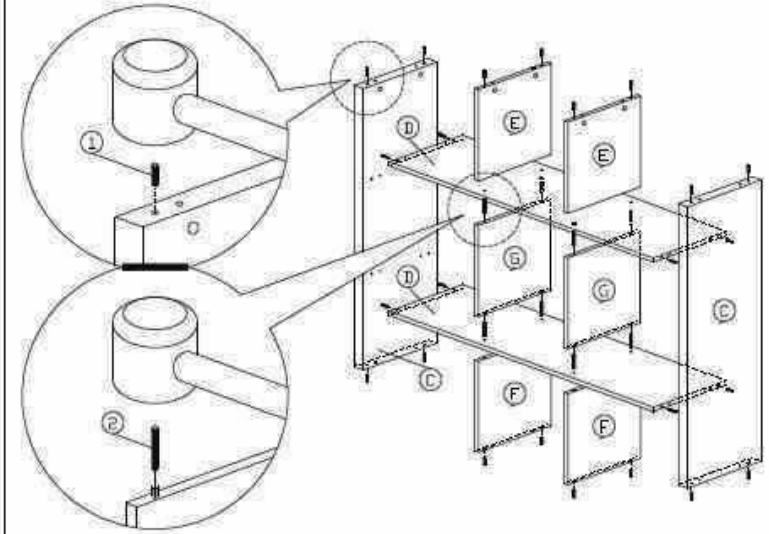

# Návod Na Montáž

Model : TOFI 5 New

KOMPONENTY			
No.		POPIS	
1		8x25mm Drevený kolík	24 ks
2		8x50mm Drevený kolík	8 ks
3		15mm ČASŤ A / ČASŤ B	16 Setov
4		15mm Krytka Skrutky	4 ks
5		15mm Krytka Skrutky	4 ks
6		M3.5x16mm Skrutka	12 ks
7		M4x65mm Skrutka	8 ks
8		Plastová noha	4 ks

SPOJ.KOLÍK/INŠTALÁCIA ZÁMK.SKRUTKY

KOMPONENTY

Krok 1

Krok 2

Krok 3

Krok 4

Krok 5