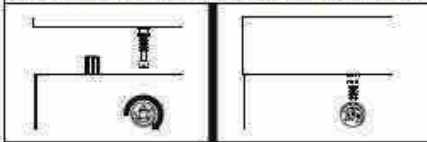

# Návod Na Montáž

Model : TOFI 5 New

KOMPONENTY			
No.		POPIS	
1		8x25mm Drevený kolík	24 ks
2		8x50mm Drevený kolík	8 ks
3		15mm ČASŤ A / ČASŤ B	16 Setov
4		15mm Krytka Skrutky	4 ks
5		15mm Krytka Skrutky	4 ks
6		M3.5x16mm Skrutka	12 ks
7		M4x65mm Skrutka	8 ks
8		Plastová noha	4 ks

SPOJ.KOLÍK/INŠTALÁCIA ZÁMK.SKRUTKY

KOMPONENTY

Krok 1

Krok 2

Krok 3

Krok 4

Krok 5