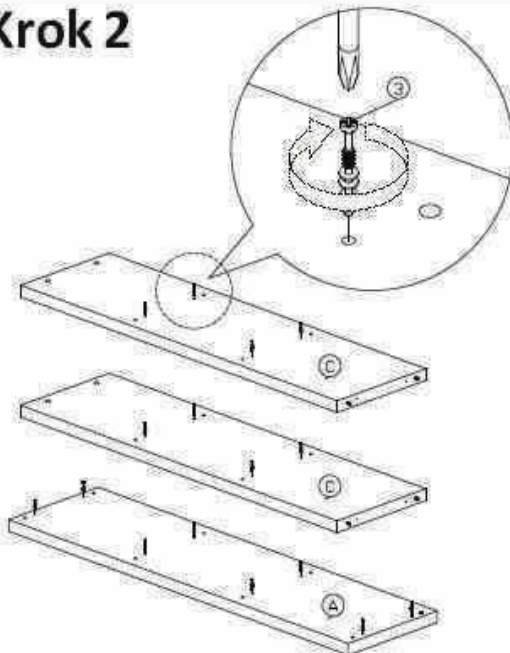

# Návod Na Montáž

Model : TOFI 5 New

KOMPONENTY			
No.		POPIS	
1		8x25mm Drevený kolík	24 ks
2		8x50mm Drevený kolík	8 ks
3		15mm ČASŤ A / ČASŤ B	16 Setov
4		15mm Krytka Skrutky	4 ks
5		15mm Krytka Skrutky	4 ks
6		M3.5x16mm Skrutka	12 ks
7		M4x65mm Skrutka	8 ks
8		Plastová noha	4 ks

SPOJ.KOLÍK/INŠTALÁCIA ZÁMK.SKRUTKY

KOMPONENTY

Krok 1

Krok 2

Krok 3

Krok 4

Krok 5