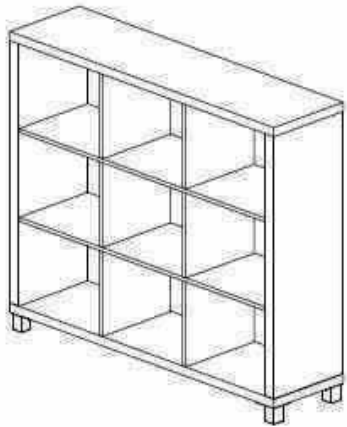

# Návod Na Montáž

Model : TOFI 5 New

KOMPONENTY			
No.		POPIS	
1		8x25mm Drevený kolík	24 ks
2		8x50mm Drevený kolík	8 ks
3		15mm ČASŤ A / ČASŤ B	16 Setov
4		15mm Krytka Skrutky	4 ks
5		15mm Krytka Skrutky	4 ks
6		M3.5x16mm Skrutka	12 ks
7		M4x65mm Skrutka	8 ks
8		Plastová noha	4 ks