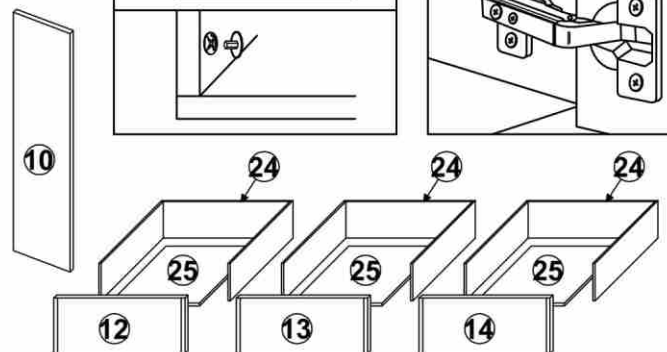

Symbol elementu	Rozmer	Kód	Balik
1	1856 x 530	GR-SZFLUS3D3S - 1	1 / 3
2	1856 x 530	GR-SZFLUS3D3S - 2	1 / 3
3	1620 x 527	GR-SZFLUS3D3S - 3	1 / 3
4	1608 x 550	GR-SZFLUS3D3S - 4	2 / 3
5	1608 x 550	GR-SZFLUS3D3S - 5	2 / 3
6	1576 x 527	GR-SZFLUS3D3S - 6	1 / 3
7	1017 x 527	GR-SZFLUS3D3S - 7	2 / 3
8	543 x 500	GR-SZFLUS3D3S - 8	3 / 3
9	1625 x 479	GR-SZFLUS3D3S - 9	3 / 3
10	1625 x 479	GR-SZFLUS3D3S - 10	3 / 3
11	1625 x 479	GR-SZFLUS3D3S - 11	3 / 3
12	478 x 220	GR-SZFLUS3D3S - 12	3 / 3
13	478 x 220	GR-SZFLUS3D3S - 13	3 / 3
14	478 x 220	GR-SZFLUS3D3S - 14	3 / 3
15	220 x 527	GR-SZFLUS3D3S - 15	2 / 3
16	220 x 527	GR-SZFLUS3D3S - 16	2 / 3
17	1017 x 150	GR-SZFLUS3D3S - 17	2 / 3
18	928 x 80	GR-SZFLUS3D3S - 18	2 / 3
19	928 x 80	GR-SZFLUS3D3S - 19	2 / 3
20	928 x 80	GR-SZFLUS3D3S - 20	2 / 3
21	928 x 80	GR-SZFLUS3D3S - 21	2 / 3
22	1875 x 516	GR-SZFLUS3D3S - 22	1 / 3
23	1875 x 561	GR-SZFLUS3D3S - 23	1 / 3
24	350 x 444 x 140	GR-SZFLUS3D3S - 24	1 / 3
25	428 x 350	GR-SZFLUS3D3S - 25	1 / 3
26	543 x 520	GR-SZFLUS3D3S - 26	3 / 3
27	1008 x 30	DR-1008	2 / 3
28	1856 x 15	LH-1856	1 / 3

## Grand typ 01 skriňa 3D3S

2	6	10	36	12	12	1	12	
36	40	40	54	6	6	3	3	4
2	1	6	12	55	6	12	3	1

2

1