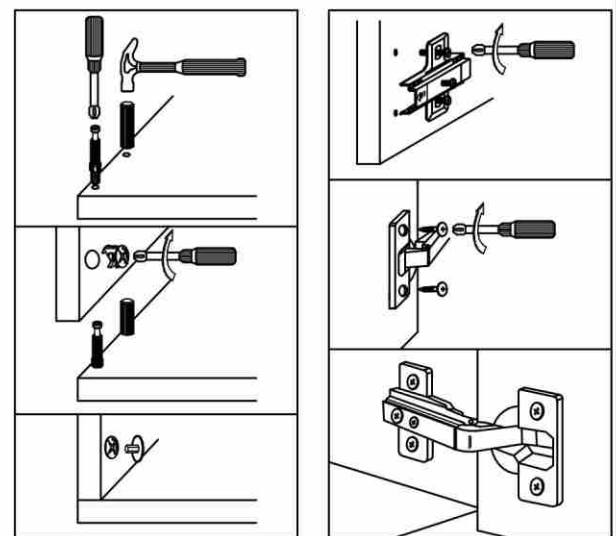

Symbol elementu	Rozmer	Kód	Balik
1	1856 x 530	GR-SZFLUS3D3S - 1	1 / 3
2	1856 x 530	GR-SZFLUS3D3S - 2	1 / 3
3	1620 x 527	GR-SZFLUS3D3S - 3	1 / 3
4	1608 x 550	GR-SZFLUS3D3S - 4	2 / 3
5	1608 x 550	GR-SZFLUS3D3S - 5	2 / 3
6	1576 x 527	GR-SZFLUS3D3S - 6	1 / 3
7	1017 x 527	GR-SZFLUS3D3S - 7	2 / 3
8	543 x 500	GR-SZFLUS3D3S - 8	3 / 3
9	1625 x 479	GR-SZFLUS3D3S - 9	3 / 3
10	1625 x 479	GR-SZFLUS3D3S - 10	3 / 3
11	1625 x 479	GR-SZFLUS3D3S - 11	3 / 3
12	478 x 220	GR-SZFLUS3D3S - 12	3 / 3
13	478 x 220	GR-SZFLUS3D3S - 13	3 / 3
14	478 x 220	GR-SZFLUS3D3S - 14	3 / 3
15	220 x 527	GR-SZFLUS3D3S - 15	2 / 3
16	220 x 527	GR-SZFLUS3D3S - 16	2 / 3
17	1017 x 150	GR-SZFLUS3D3S - 17	2 / 3
18	928 x 80	GR-SZFLUS3D3S - 18	2 / 3
19	928 x 80	GR-SZFLUS3D3S - 19	2 / 3
20	928 x 80	GR-SZFLUS3D3S - 20	2 / 3
21	928 x 80	GR-SZFLUS3D3S - 21	2 / 3
22	1875 x 516	GR-SZFLUS3D3S - 22	1 / 3
23	1875 x 561	GR-SZFLUS3D3S - 23	1 / 3
24	350 x 444 x 140	GR-SZFLUS3D3S - 24	1 / 3
25	428 x 350	GR-SZFLUS3D3S - 25	1 / 3
26	543 x 520	GR-SZFLUS3D3S - 26	3 / 3
27	1008 x 30	DR-1008	2 / 3
28	1856 x 15	LH-1856	1 / 3

## Grand typ 01 skriňa 3D3S

2	6	10	36	12	12	1	12	
36	40	40	54	6	6	3	3	4
2	1	6	12	55	6	12	3	1

2

1