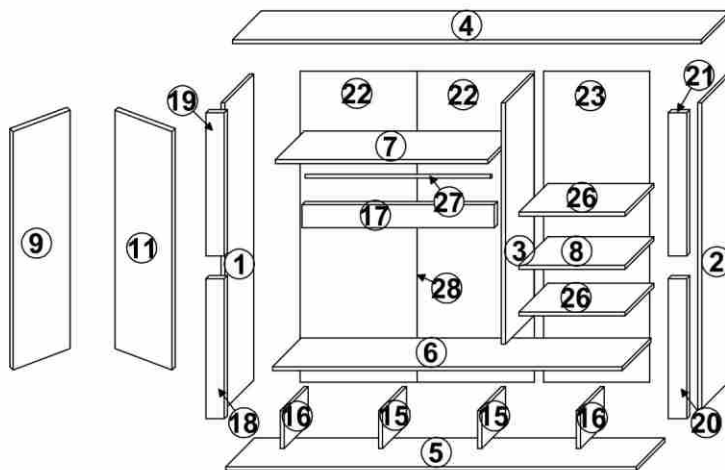

Symbol elementu	Rozmer	Kód	Balik
1	1856 x 530	GR-SZFLUS3D3S - 1	1 / 3
2	1856 x 530	GR-SZFLUS3D3S - 2	1 / 3
3	1620 x 527	GR-SZFLUS3D3S - 3	1 / 3
4	1608 x 550	GR-SZFLUS3D3S - 4	2 / 3
5	1608 x 550	GR-SZFLUS3D3S - 5	2 / 3
6	1576 x 527	GR-SZFLUS3D3S - 6	1 / 3
7	1017 x 527	GR-SZFLUS3D3S - 7	2 / 3
8	543 x 500	GR-SZFLUS3D3S - 8	3 / 3
9	1625 x 479	GR-SZFLUS3D3S - 9	3 / 3
10	1625 x 479	GR-SZFLUS3D3S - 10	3 / 3
11	1625 x 479	GR-SZFLUS3D3S - 11	3 / 3
12	478 x 220	GR-SZFLUS3D3S - 12	3 / 3
13	478 x 220	GR-SZFLUS3D3S - 13	3 / 3
14	478 x 220	GR-SZFLUS3D3S - 14	3 / 3
15	220 x 527	GR-SZFLUS3D3S - 15	2 / 3
16	220 x 527	GR-SZFLUS3D3S - 16	2 / 3
17	1017 x 150	GR-SZFLUS3D3S - 17	2 / 3
18	928 x 80	GR-SZFLUS3D3S - 18	2 / 3
19	928 x 80	GR-SZFLUS3D3S - 19	2 / 3
20	928 x 80	GR-SZFLUS3D3S - 20	2 / 3
21	928 x 80	GR-SZFLUS3D3S - 21	2 / 3
22	1875 x 516	GR-SZFLUS3D3S - 22	1 / 3
23	1875 x 561	GR-SZFLUS3D3S - 23	1 / 3
24	350 x 444 x 140	GR-SZFLUS3D3S - 24	1 / 3
25	428 x 350	GR-SZFLUS3D3S - 25	1 / 3
26	543 x 520	GR-SZFLUS3D3S - 26	3 / 3
27	1008 x 30	DR-1008	2 / 3
28	1856 x 15	LH-1856	1 / 3

## Grand typ 01 skriňa 3D3S

2	6	10	36	12	12	1	12	
36	40	40	54	6	6	3	3	4
2	1	6	12	55	6	12	3	1

2

1