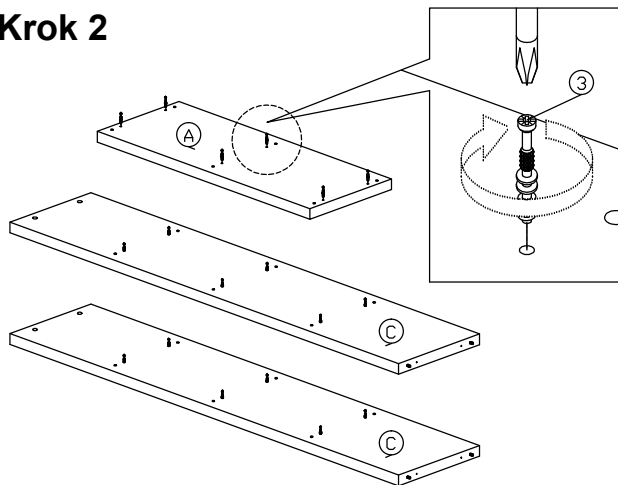

# MONTÁŽY NÁVOD

Model : TOFI NEW 3

<i>Zoznam Príslušenstva</i>			
Č	Vzor	Popis	Ks
1		8x25mm Drevený Kolík	24Ks
2		8x50mm Drevený Kolík	6Ks
3		15MM Časť A / Časť B	18 Setov
4		15MM Krytka Skrutky	4Ks
5		15MM Krytka Skrutky	2Ks
6		M3.5x16mm Skrutka	12Ks
7		M4x65mm Skrutka	6Ks
8		Plastová Noha	4Ks

Komponenty

Krok 1

Krok 2

Krok 3

Krok 4