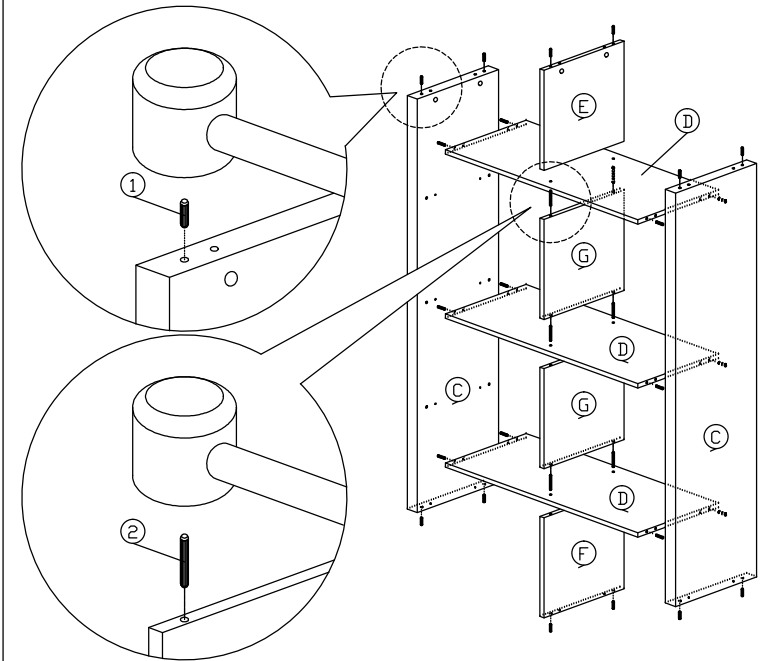

# MONTÁŽY NÁVOD

Model : TOFI NEW 3

<i>Zoznam Príslušenstva</i>			
Č	Vzor	Popis	Ks
1		8x25mm Drevený Kolík	24Ks
2		8x50mm Drevený Kolík	6Ks
3		15MM Časť A / Časť B	18 Setov
4		15MM Krytka Skrutky	4Ks
5		15MM Krytka Skrutky	2Ks
6		M3.5x16mm Skrutka	12Ks
7		M4x65mm Skrutka	6Ks
8		Plastová Noha	4Ks

Komponenty

Krok 1

Krok 2

Krok 3

Krok 4