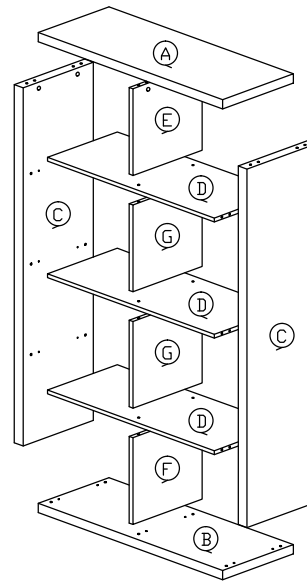

# MONTÁŽY NÁVOD

Model : TOFI NEW 3

<i>Zoznam Príslušenstva</i>			
Č	Vzor	Popis	Ks
1		8x25mm Drevený Kolík	24Ks
2		8x50mm Drevený Kolík	6Ks
3		15MM Časť A / Časť B	18 Setov
4		15MM Krytka Skrutky	4Ks
5		15MM Krytka Skrutky	2Ks
6		M3.5x16mm Skrutka	12Ks
7		M4x65mm Skrutka	6Ks
8		Plastová Noha	4Ks

Komponenty

Krok 1

Krok 2

Krok 3

Krok 4