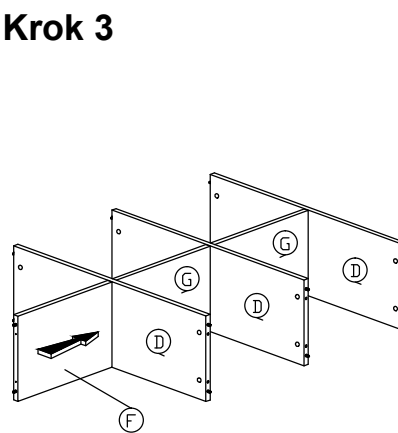

# MONTÁŽY NÁVOD

Model : TOFI NEW 3

<i>Zoznam Príslušenstva</i>			
Č	Vzor	Popis	Ks
1		8x25mm Drevený Kolík	24Ks
2		8x50mm Drevený Kolík	6Ks
3		15MM Časť A / Časť B	18 Setov
4		15MM Krytka Skrutky	4Ks
5		15MM Krytka Skrutky	2Ks
6		M3.5x16mm Skrutka	12Ks
7		M4x65mm Skrutka	6Ks
8		Plastová Noha	4Ks

Komponenty

Krok 1

Krok 2

Krok 3

Krok 4