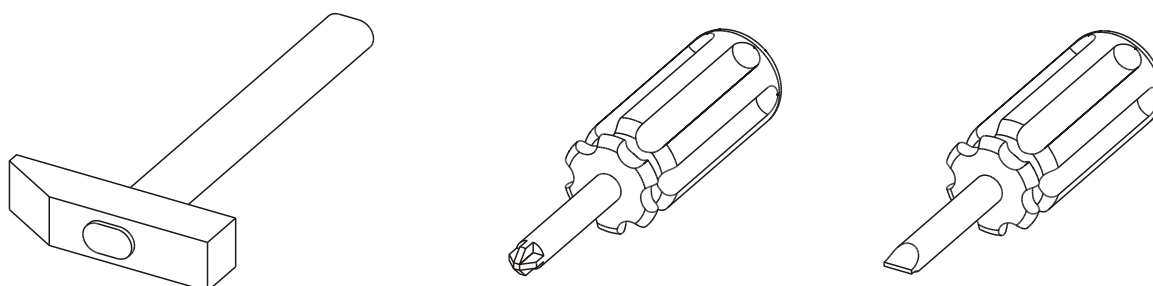

PELLO

TYP 80 - PC stôl

Kovanie:

A1 48 ks ø8 x 35mm 	B0 2 ks 	B1 2 ks 
C1 4 ks 	C2 12 ks 	E0 26 ks 
E1 26 ks ø15 x 12mm 	F1 26 ks ø6 x 34mm 	K1 2 ks 
M 1 ks 	N1 10 ks 	O2 8 ks 
R4 2 ks 	S 1 ks 	T0 2 ks 
T3 1 ks 		

Potrebné náradie:

2 ▶

3 ▶

4 ▶

5 ▶

6 ▶

7 ▶

8 ▶