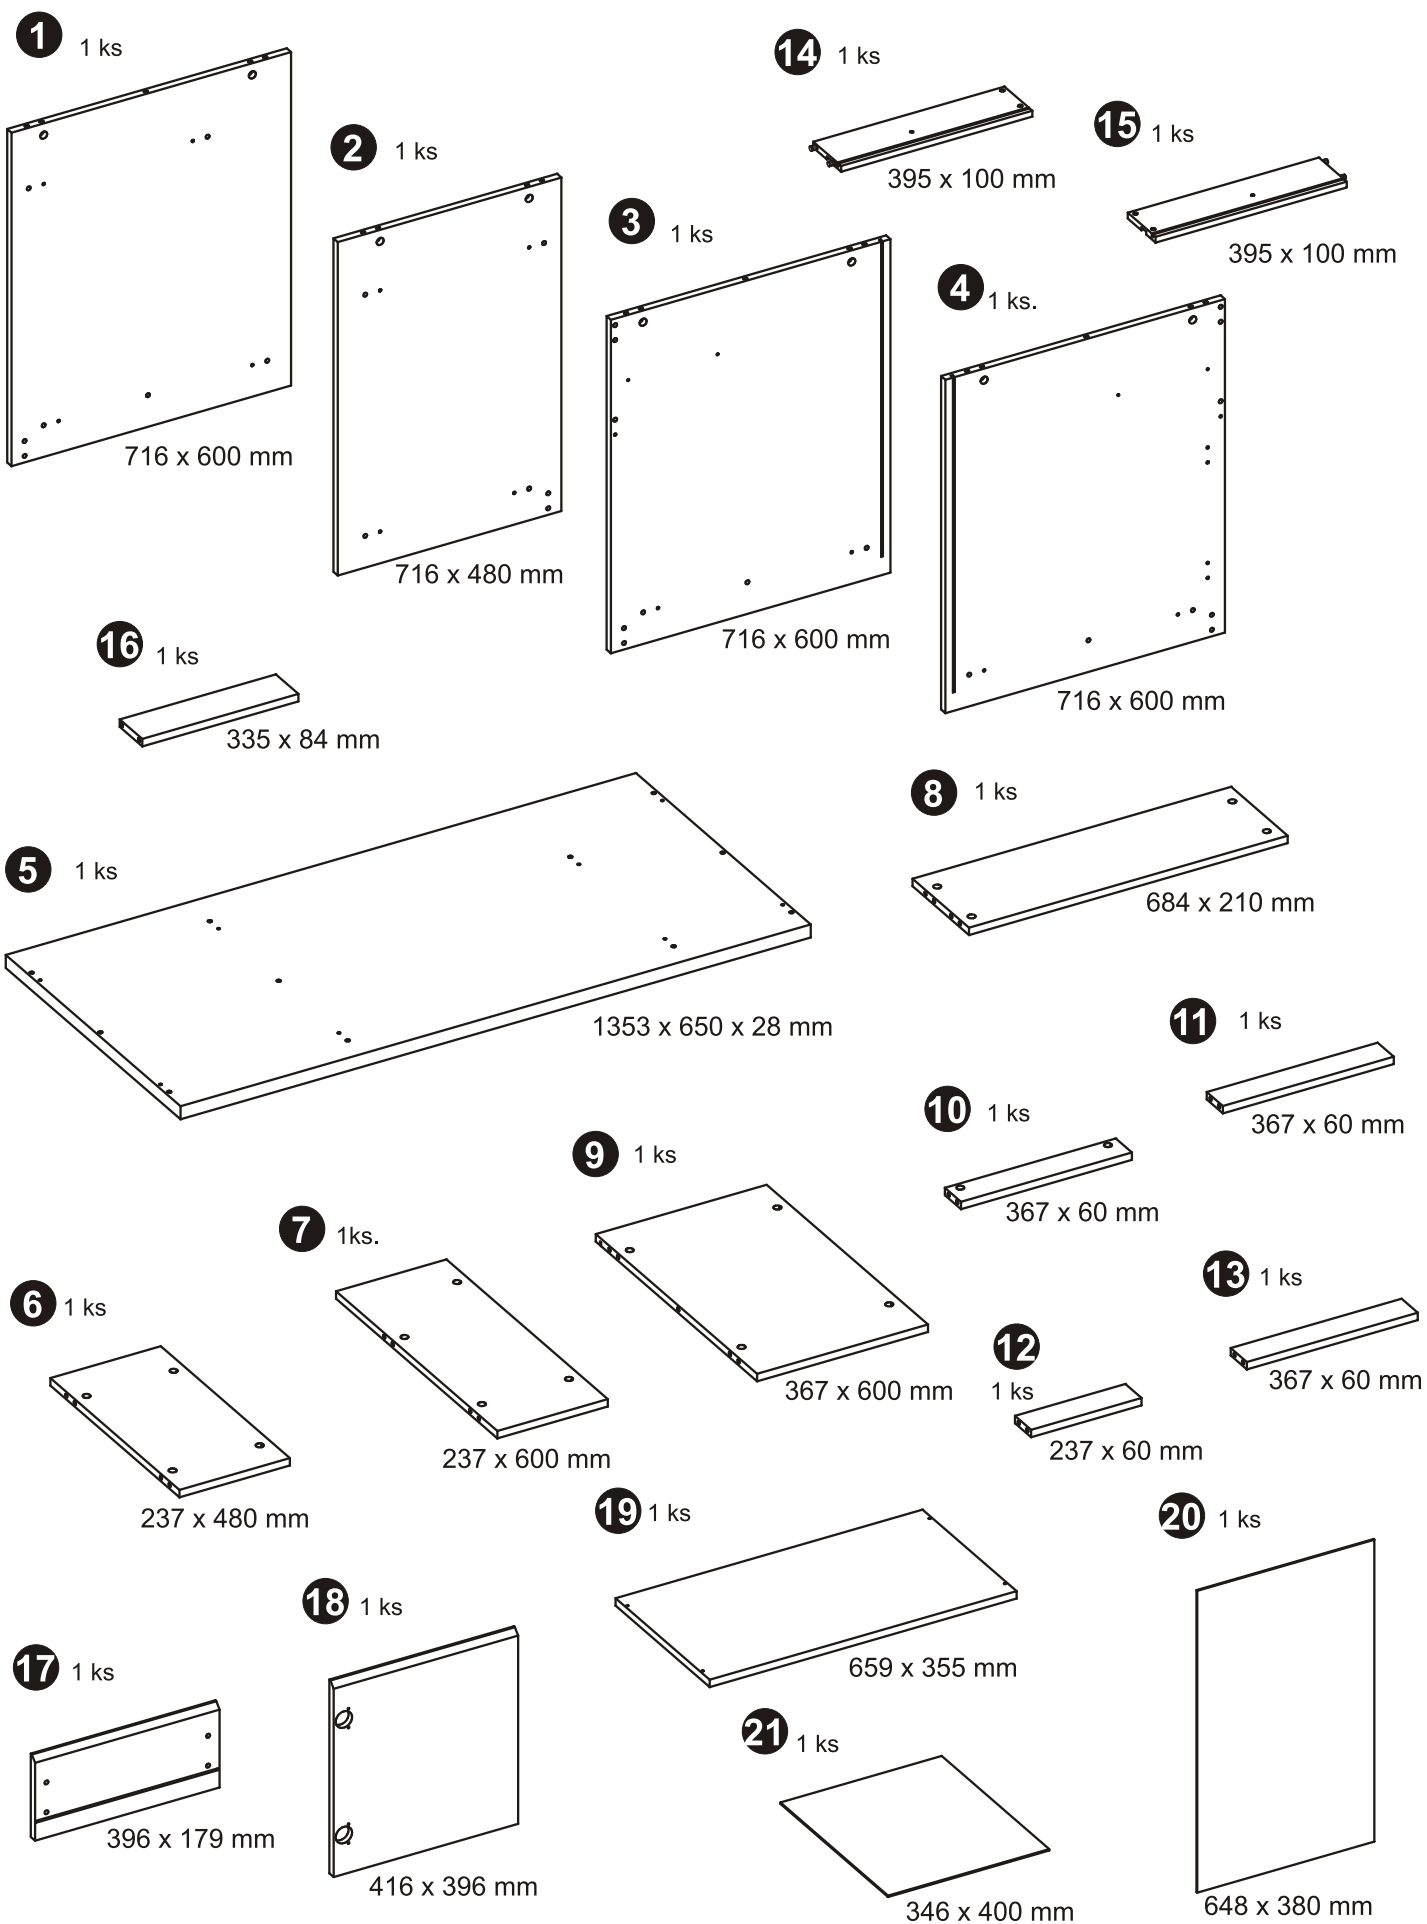

PELLO

TYP 80 - PC stôl

Kovanie:

A1 48 ks ø8 x 35mm 	B0 2 ks 	B1 2 ks 
C1 4 ks 	C2 12 ks 	E0 26 ks 
E1 26 ks ø15 x 12mm 	F1 26 ks ø6 x 34mm 	K1 2 ks 
M 1 ks 	N1 10 ks 	O2 8 ks 
R4 2 ks 	S 1 ks 	T0 2 ks 
T3 1 ks 		

Potrebné náradie:

2 ▶

3 ▶

4 ▶

5 ▶

6 ▶

7 ▶

8 ▶

9 ▶

10 ▶

11 ▶