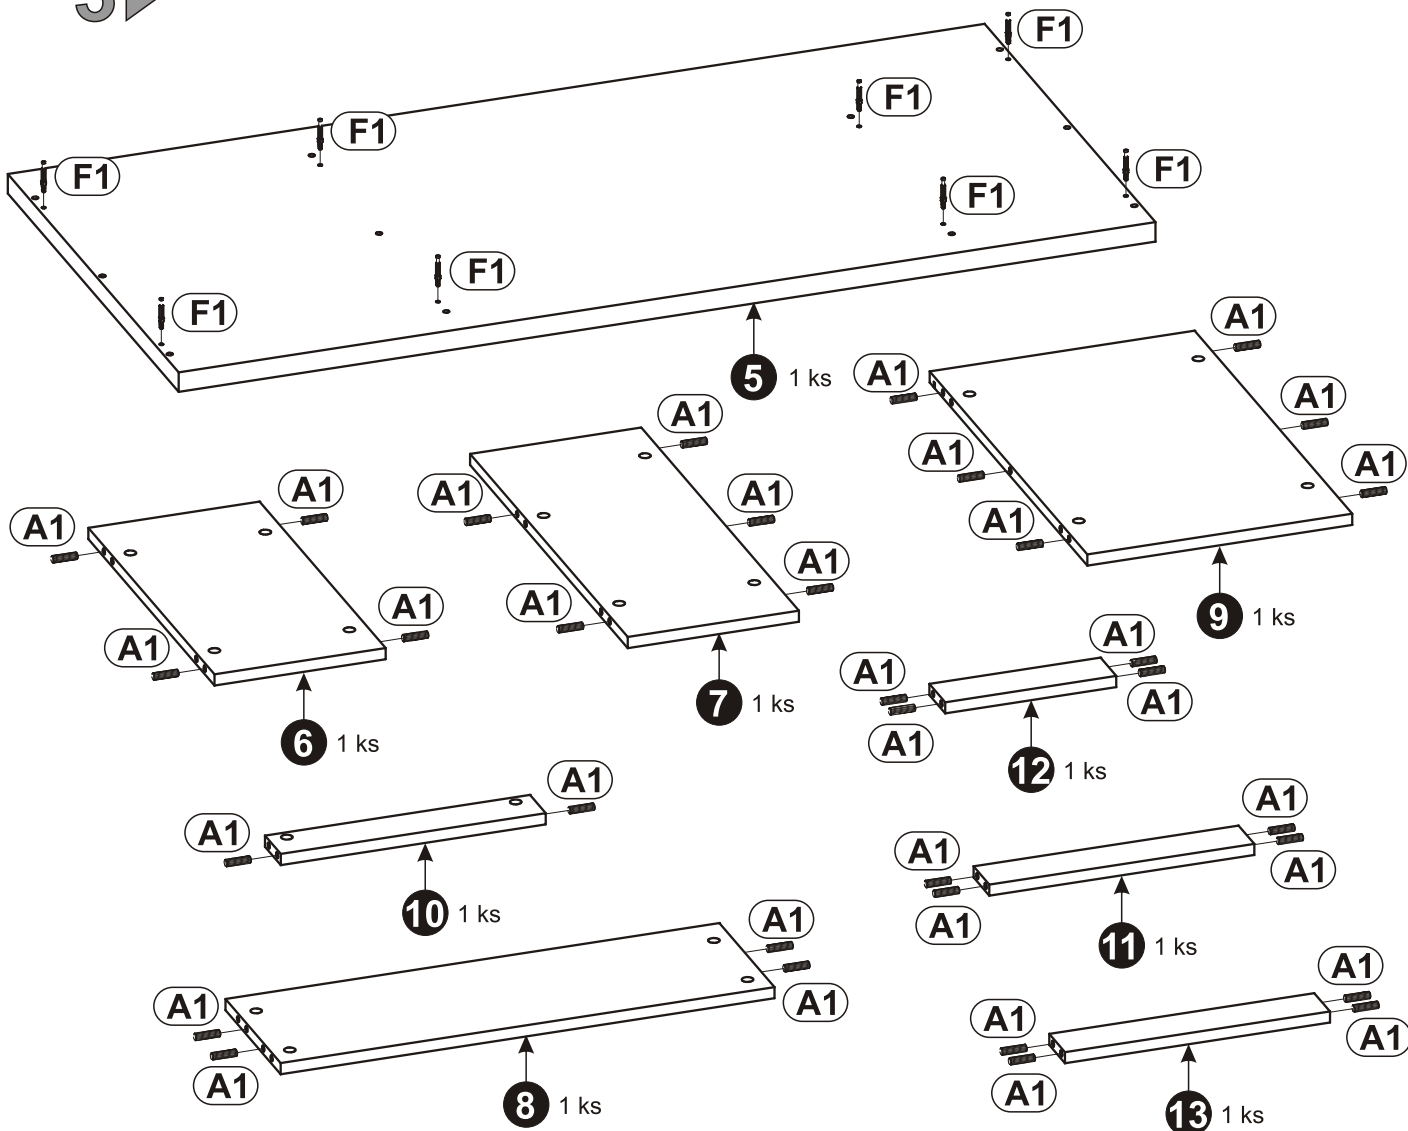

PELLO

TYP 80 - PC stôl

Kovanie:

A1 48 ks ø8 x 35mm 	B0 2 ks 	B1 2 ks 
C1 4 ks 	C2 12 ks 	E0 26 ks 
E1 26 ks ø15 x 12mm 	F1 26 ks ø6 x 34mm 	K1 2 ks 
M 1 ks 	N1 10 ks 	O2 8 ks 
R4 2 ks 	S 1 ks 	T0 2 ks 
T3 1 ks 		

Potrebné náradie:

2 ▶

3 ▶

4 ▶

5 ▶

6 ▶

7 ▶

8 ▶

9 ▶

10 ▶

11 ▶