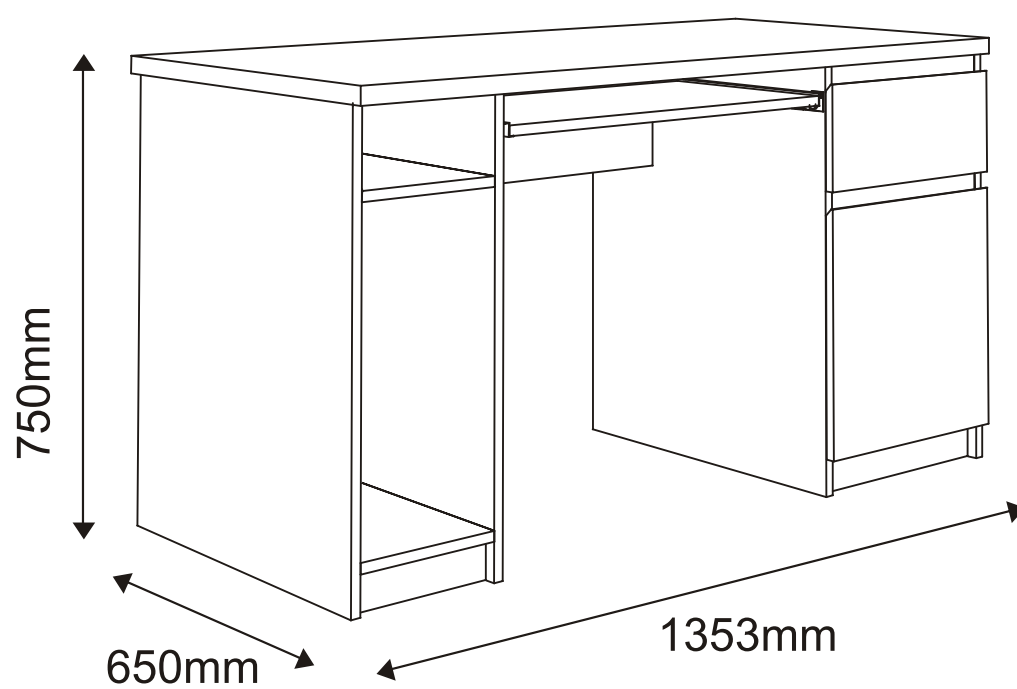

PELLO

TYP 80 - PC stôl

Kovanie:

A1 48 ks ø8 x 35mm 	B0 2 ks 	B1 2 ks 
C1 4 ks 	C2 12 ks 	E0 26 ks 
E1 26 ks ø15 x 12mm 	F1 26 ks ø6 x 34mm 	K1 2 ks 
M 1 ks 	N1 10 ks 	O2 8 ks 
R4 2 ks 	S 1 ks 	T0 2 ks 
T3 1 ks 		