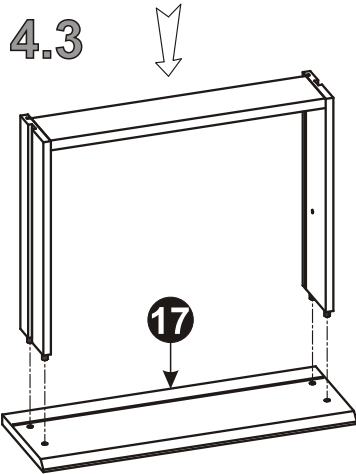

PELLO

TYP 80 - PC stôl

Kovanie:

A1 48 ks ø8 x 35mm 	B0 2 ks 	B1 2 ks 
C1 4 ks 	C2 12 ks 	E0 26 ks 
E1 26 ks ø15 x 12mm 	F1 26 ks ø6 x 34mm 	K1 2 ks 
M 1 ks 	N1 10 ks 	O2 8 ks 
R4 2 ks 	S 1 ks 	T0 2 ks 
T3 1 ks 		

Potrebné náradie:

2 ▶

3 ▶

4 ▶

5 ▶

6 ▶

7 ▶

8 ▶