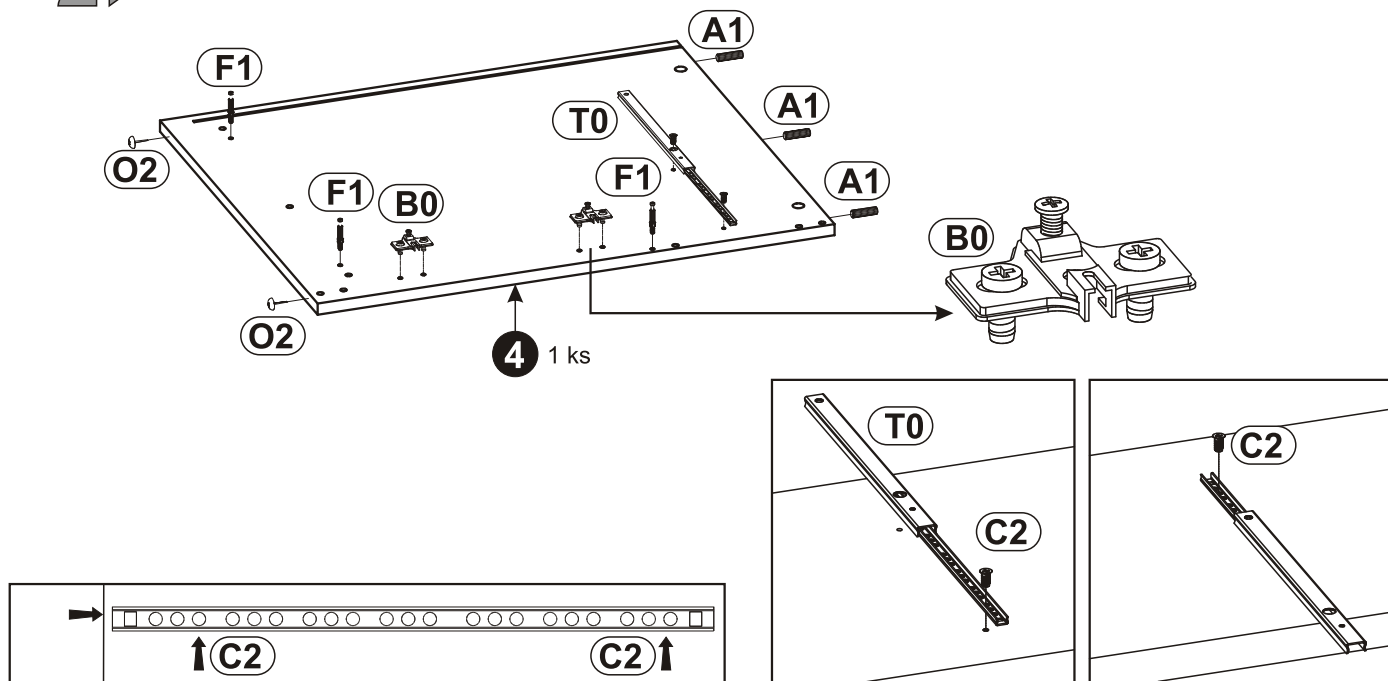

PELLO

TYP 80 - PC stôl

Kovanie:

A1 48 ks ø8 x 35mm 	B0 2 ks 	B1 2 ks 
C1 4 ks 	C2 12 ks 	E0 26 ks 
E1 26 ks ø15 x 12mm 	F1 26 ks ø6 x 34mm 	K1 2 ks 
M 1 ks 	N1 10 ks 	O2 8 ks 
R4 2 ks 	S 1 ks 	T0 2 ks 
T3 1 ks 		

Potrebné náradie:

2 ▶

3 ▶

4 ▶

5 ▶

6 ▶

7 ▶

8 ▶