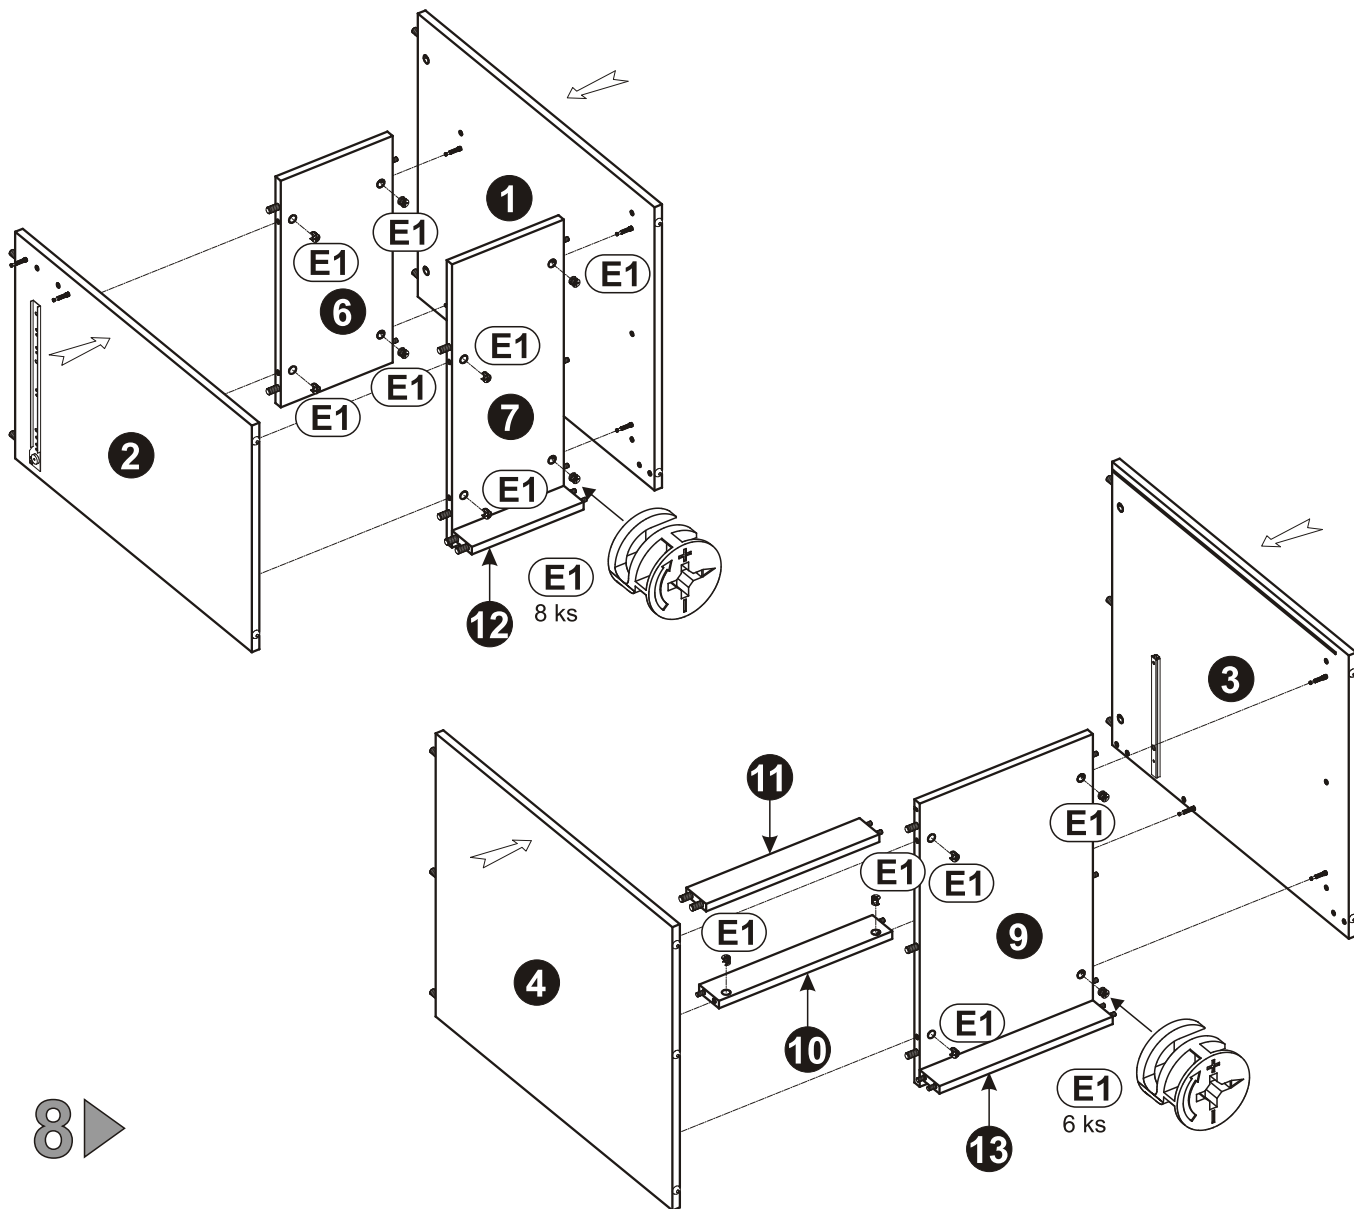

PELLO

TYP 80 - PC stôl

Kovanie:

A1 48 ks ø8 x 35mm 	B0 2 ks 	B1 2 ks 
C1 4 ks 	C2 12 ks 	E0 26 ks 
E1 26 ks ø15 x 12mm 	F1 26 ks ø6 x 34mm 	K1 2 ks 
M 1 ks 	N1 10 ks 	O2 8 ks 
R4 2 ks 	S 1 ks 	T0 2 ks 
T3 1 ks 		

Potrebné náradie:

2 ▶

3 ▶

4 ▶

5 ▶

6 ▶

7 ▶

8 ▶