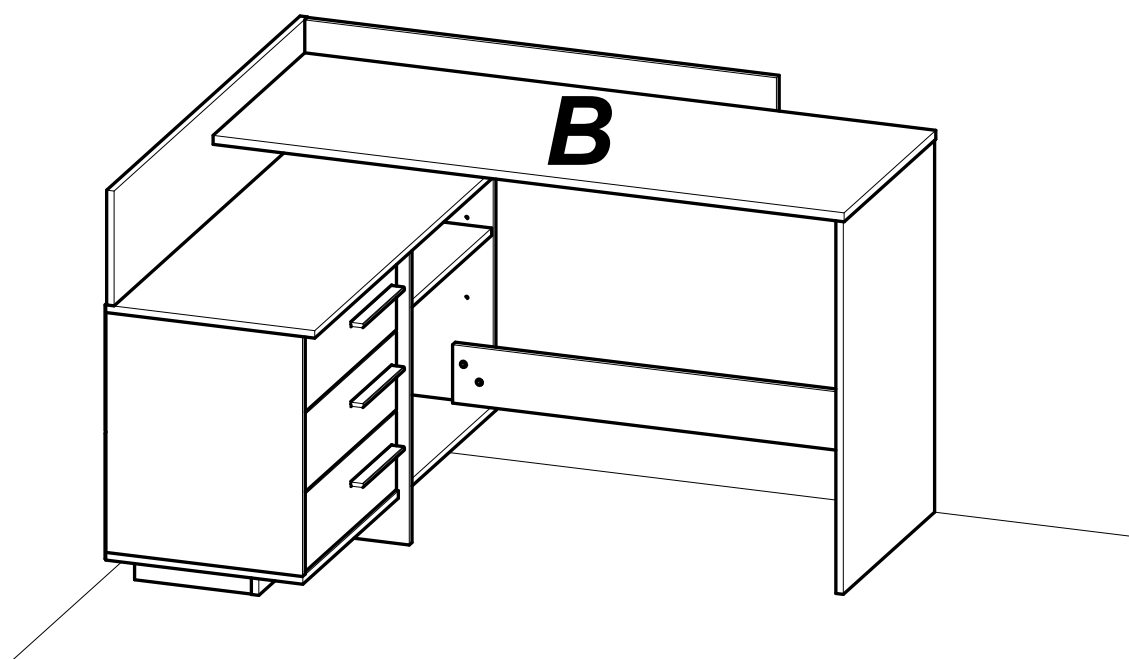

TALE PC STOLIK ROHOVÝ

A x16 

B x24 

C x4 

D x1 

E x3 

F x4 

G x4 

H x1 

I x4 

J x15 

K x1 

L x12  *TR 3x16 mm*

M  *TR 4x30 mm*

N x24 

O x2 

N°	Dim. (mm)	Qty.
1	481 x 396	x1
2	481 x 396	x1
3	1 057 x 421	x1
4	521 x 397	x2
5	587 x 419	x1
6	367 x 91	x2
7	236 x 91	x1
8	236 x 91	x1
9	501 x 155	x3
10	505 x 393	x1

N°	Dim. (mm)	Qty.
11	1055 x 230	x1
12	1 271 x 500	x1
13	747 x 498	x1
14	950 x 117	x1
15	950 x 117	x1
16	1 254 x 144	x1
17	1 052 x 509	x1
18	325 x 497	x3
19	482 x 323	x3