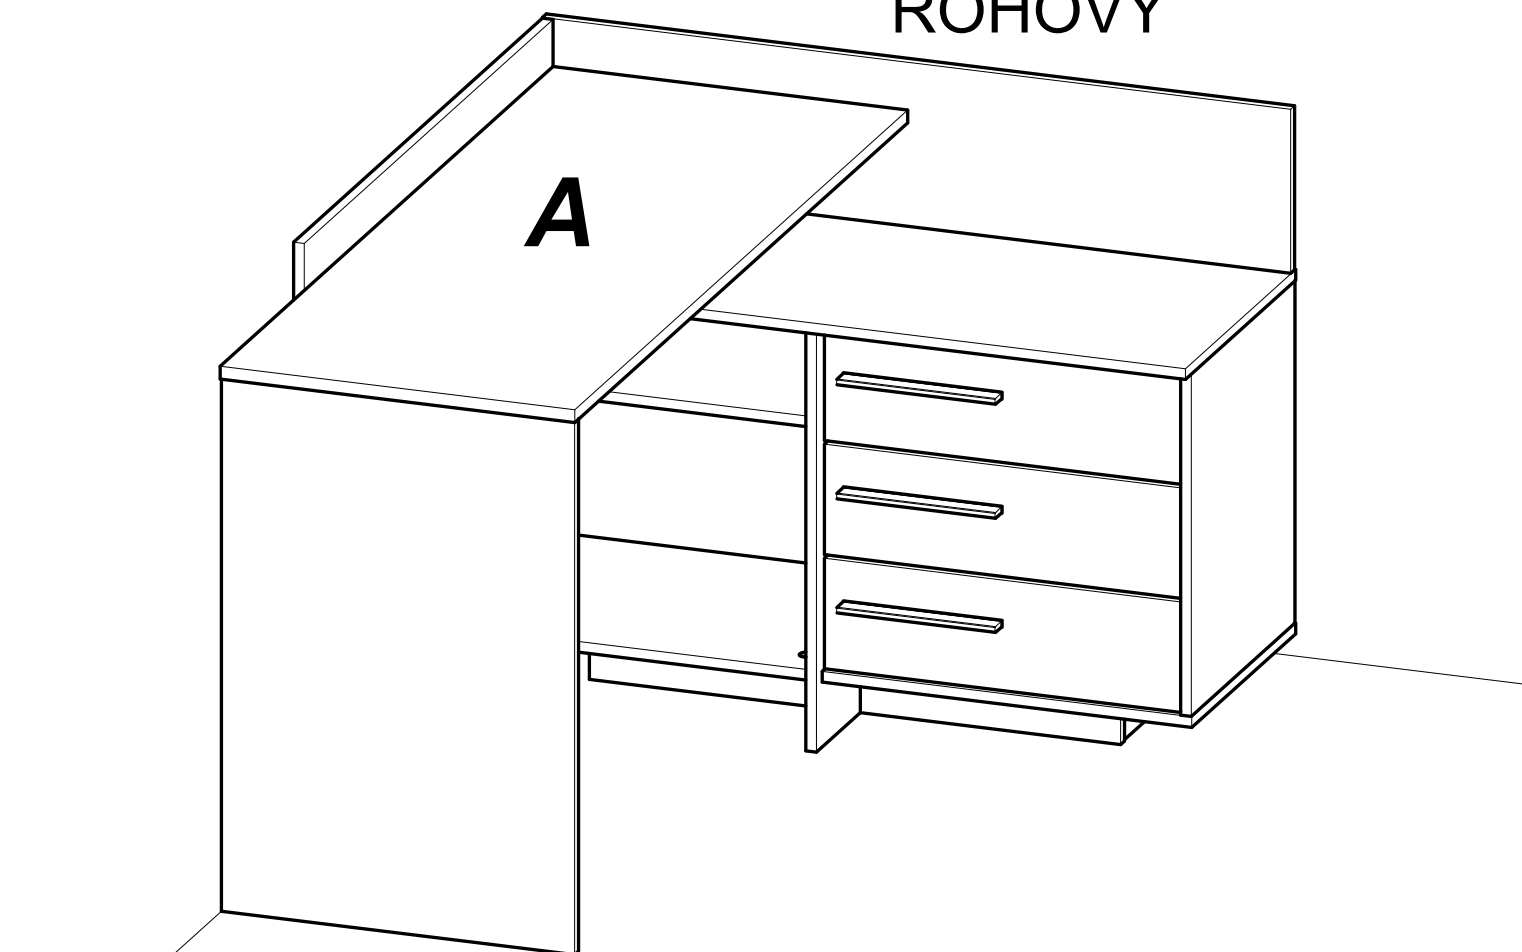

TALE PC STOLIK ROHOVÝ

A x16 

B x24 

C x4 

D x1 

E x3 

F x4 

G x4 

H x1 

I x4 

J x15 

K x1 

L x12  *TR 3x16 mm*

M  *TR 4x30 mm*

N x24 

O x2 

N°	Dim. (mm)	Qty.
1	481 x 396	x1
2	481 x 396	x1
3	1 057 x 421	x1
4	521 x 397	x2
5	587 x 419	x1
6	367 x 91	x2
7	236 x 91	x1
8	236 x 91	x1
9	501 x 155	x3
10	505 x 393	x1

N°	Dim. (mm)	Qty.
11	1055 x 230	x1
12	1 271 x 500	x1
13	747 x 498	x1
14	950 x 117	x1
15	950 x 117	x1
16	1 254 x 144	x1
17	1 052 x 509	x1
18	325 x 497	x3
19	482 x 323	x3