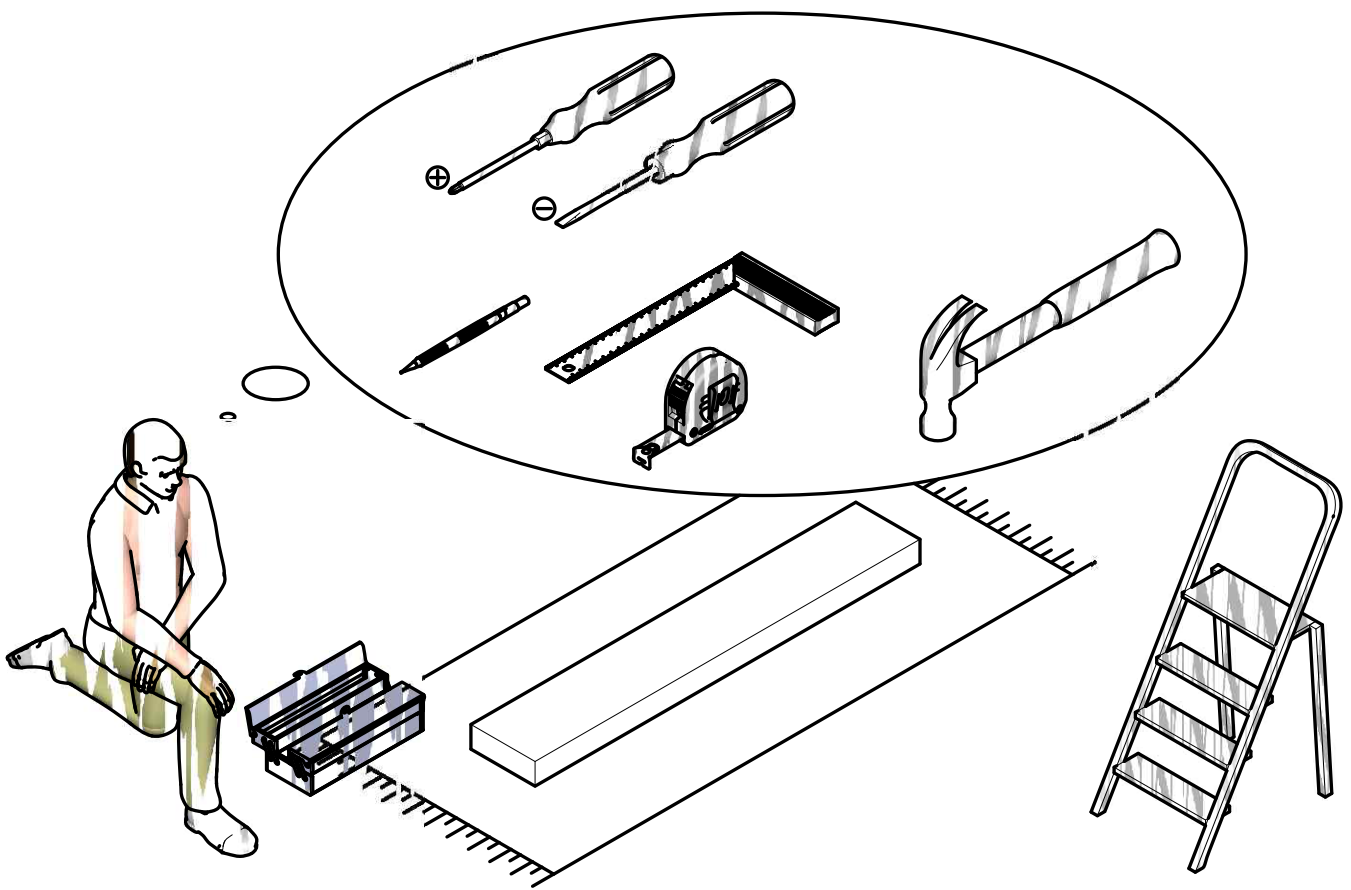

TALE PC STOLIK ROHOVÝ

A x16 

B x24 

C x4 

D x1 

E x3 

F x4 

G x4 

H x1 

I x4 

J x15 

K x1 

L x12  *TR 3x16 mm*

M  *TR 4x30 mm*

N x24 

O x2 