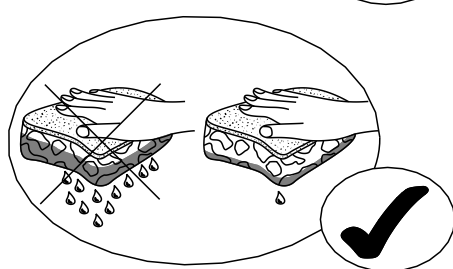

NOČNY STOLÍK BISI 163755

OH 30MN

(FR) SECURITE
RESPECTER LES INSTRUCTIONS DE MONTAGE DECRIRES DANS LA NOTICE.

(EN) CAUTION
FOLLOW CAREFULLY THE ASSEMBLING INSTRUCTIONS DESCRIBED IN THE DIRECTIONS.

(DE) SICHERHEITSVORSCHRIFTEN
BEACHTEN SIE BITTE UNBEDINGT DIE ANGEGEBENEN AUFBAUVORSCHRIFTEN.

(ES) SEGURIDAD
RESPECTAR LAS INSTRUCCIONES DE MONTAJE DESCRIBIDAS EN EL FOLLETO.

(BG) ВНИМАНИЕ
СЛЕДВАЙТЕ ВНИМАТЕЛНО ИНСТРУКЦИИТЕ ЗА МОНТАЖ В УПЪТВАНЕТО

(NL) VEILIGHEID
DE IN DE GEBRUIKSAANWIJZING BESCHREVEN INSTRUCTIES RESPECTEREN.