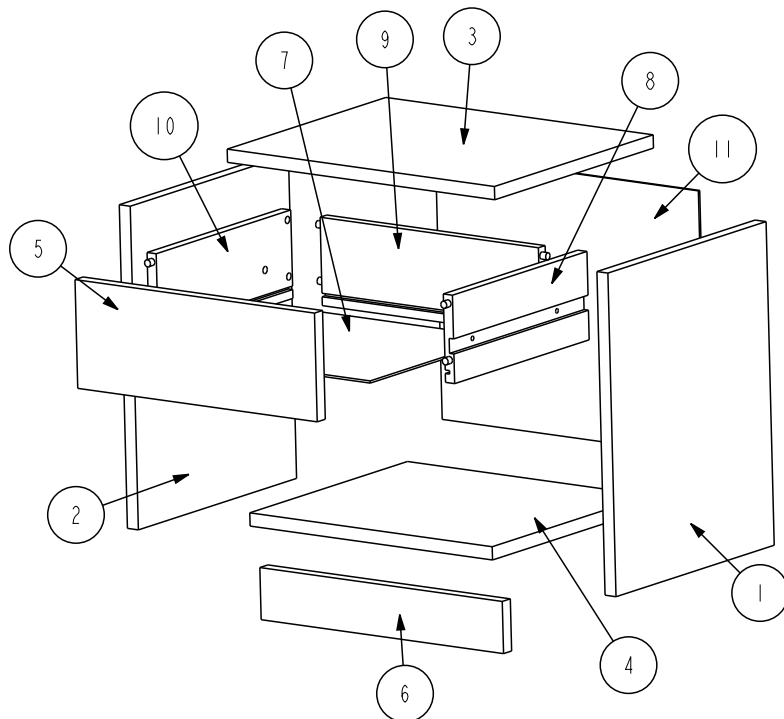

NOČNY STOLÍK BISI 163755

OH 30MN

(FR) SECURITE
RESPECTER LES INSTRUCTIONS DE MONTAGE DECRIRES DANS LA NOTICE.

(EN) CAUTION
FOLLOW CAREFULLY THE ASSEMBLING INSTRUCTIONS DESCRIBED IN THE DIRECTIONS.

(DE) SICHERHEITSVORSCHRIFTEN
BEACHTEN SIE BITTE UNBEDINGT DIE ANGEGEBENEN AUFBAUVORSCHRIFTEN.

(ES) SEGURIDAD
RESPECTAR LAS INSTRUCCIONES DE MONTAJE DESCRIBIDAS EN EL FOLLETO.

(BG) ВНИМАНИЕ
СЛЕДВАЙТЕ ВНИМАТЕЛНО ИНСТРУКЦИИТЕ ЗА МОНТАЖ В УПЪТВАНЕТО

(NL) VEILIGHEID
DE IN DE GEBRUIKSAANWIJZING BESCHREVEN INSTRUCTIES RESPECTEREN.

(IT) SICUREZZA
RISPETTARE LE INSTRUZIONI DI MONTAGGIO DESCRITTE NEEL'AVVERTENZA.

(PT) SEGURANCA
RESPEITAR AS INSTURACOS,DE MONTAGEM DESCRIVEDAS NA INSTRUCOES DE USO.

(SK)
POSTUPOJTE OPATRNE PODĽA MONTÁŽNEHO NÁVODU

Č	ROZMERY Q	Q
1	366 x 294	1
2	366 x 294	1
3	366 x 295	1
4	332 x 293	1
5	328 x 123	1
6	332 x 59	1
7	309 x 248	1
8	250 x 100	1
9	299 x 100	1
10	250 x 100	1
11	300 x 360	1

2

3

4

5

4621 0 25-Nov-09

6

7