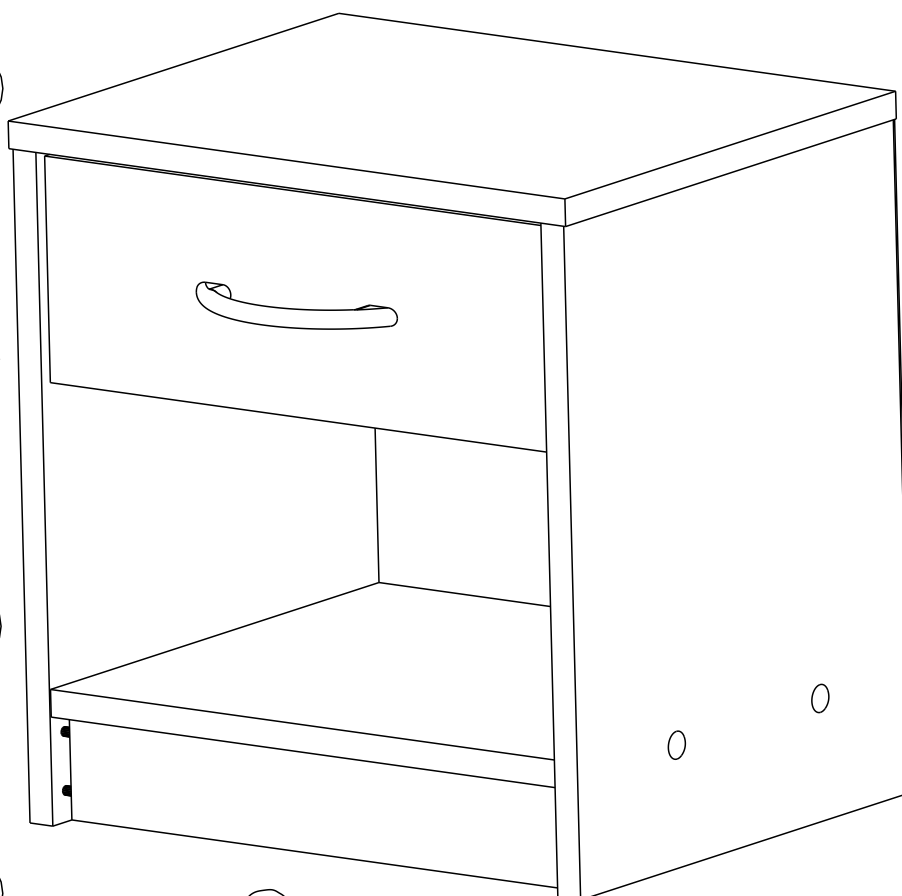

NOČNY STOLÍK BISI 163755

OH 30MN

(FR) SECURITE
RESPECTER LES INSTRUCTIONS DE MONTAGE DECRIRES DANS LA NOTICE.

(EN) CAUTION
FOLLOW CAREFULLY THE ASSEMBLING INSTRUCTIONS DESCRIBED IN THE DIRECTIONS.

(DE) SICHERHEITSVORSCHRIFTEN
BEACHTEN SIE BITTE UNBEDINGT DIE ANGEGEBENEN AUFBAUVORSCHRIFTEN.