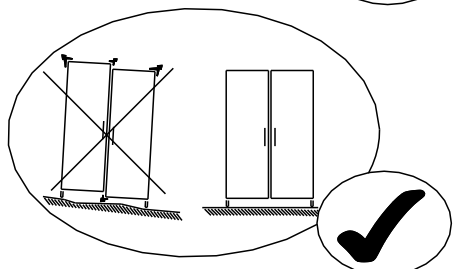

NOČNY STOLÍK BISI 163755

OH 30MN

(FR) SECURITE
RESPECTER LES INSTRUCTIONS DE MONTAGE DECRIRES DANS LA NOTICE.

(EN) CAUTION
FOLLOW CAREFULLY THE ASSEMBLING INSTRUCTIONS DESCRIBED IN THE DIRECTIONS.

(DE) SICHERHEITSVORSCHRIFTEN
BEACHTEN SIE BITTE UNBEDINGT DIE ANGEGEBENEN AUFBAUVORSCHRIFTEN.

(ES) SEGURIDAD
RESPECTAR LAS INSTRUCCIONES DE MONTAJE DESCRIBIDAS EN EL FOLLETO.

(BG) ВНИМАНИЕ
СЛЕДВАЙТЕ ВНИМАТЕЛНО ИНСТРУКЦИИТЕ ЗА МОНТАЖ В УПЪТВАНЕТО

(NL) VEILIGHEID
DE IN DE GEBRUIKSAANWIJZING BESCHREVEN INSTRUCTIES RESPECTEREN.