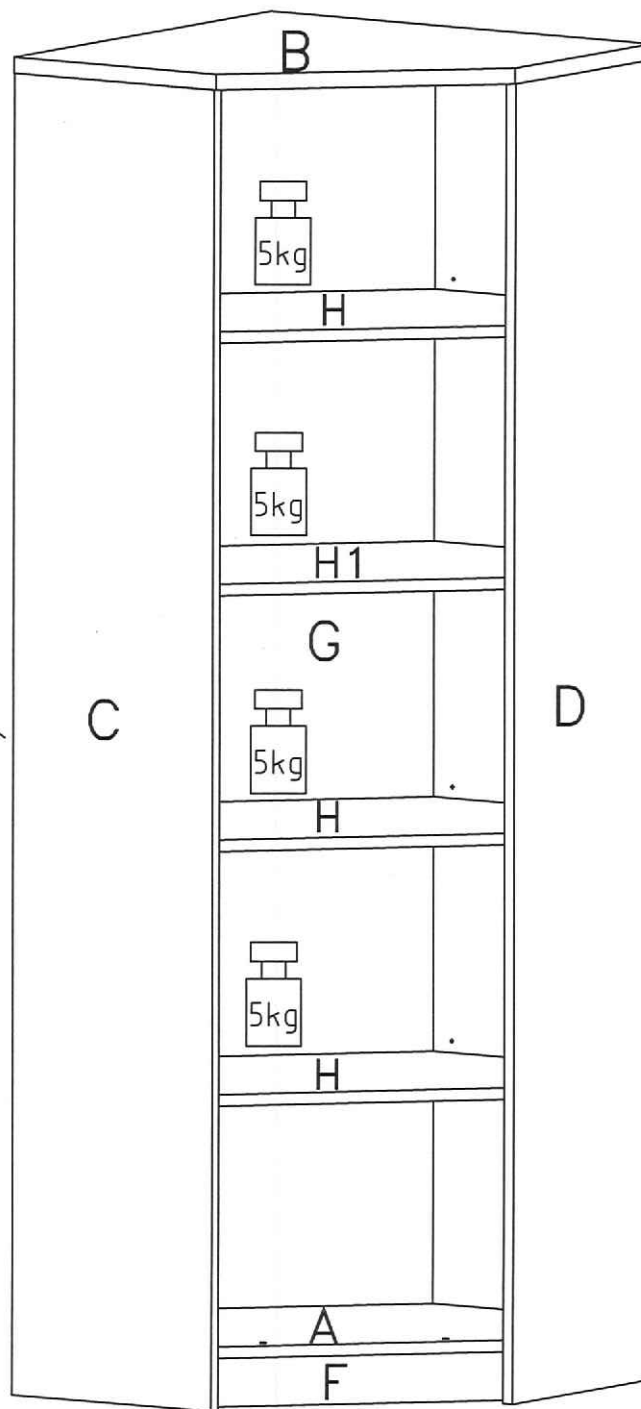

A	1x	579x579
B	1x	630x630
C	1x	1836x325
C1	1x	1836x325
D	1x	1836x325
D1	1x	1836x325
G	1x	1836x371
F	1x	475x66
H	3x	579x579
H1	1x	579x579

Z1	12x	
Z2	1x	
Z3	22x	
Z5	22x	
Z29	10x	
Z30	10x	
Z33	10x	
Z78	24x	
Z90	10x	
Z16	4x	 #3.5x16
Z75	2x	 #4.5x50
Z81	2x	
Z140	2x	

C1

C

JOHAN 09 rohový
regál (JH050R)

D

D1

A

F

5kg

1.

Z1	4x	
Z3	2x	
Z5	2x	

A	1x	579x579
F	1x	475x66

2.

Z1	4x	
----	----	--

H1	1x	579x579
----	----	---------

3.

Z33	10x	
-----	-----	--

B	1x	630x630
---	----	---------

4.

Z1	4x	
Z30	4x	
Z78	12x	
Z90	4x	

C	1x	1836x325
D	1x	1836x325

5.

Z1	4x	
Z30	4x	
Z78	12x	
Z90	4x	

C1	1x	1836x325
D1	1x	1836x325

6.