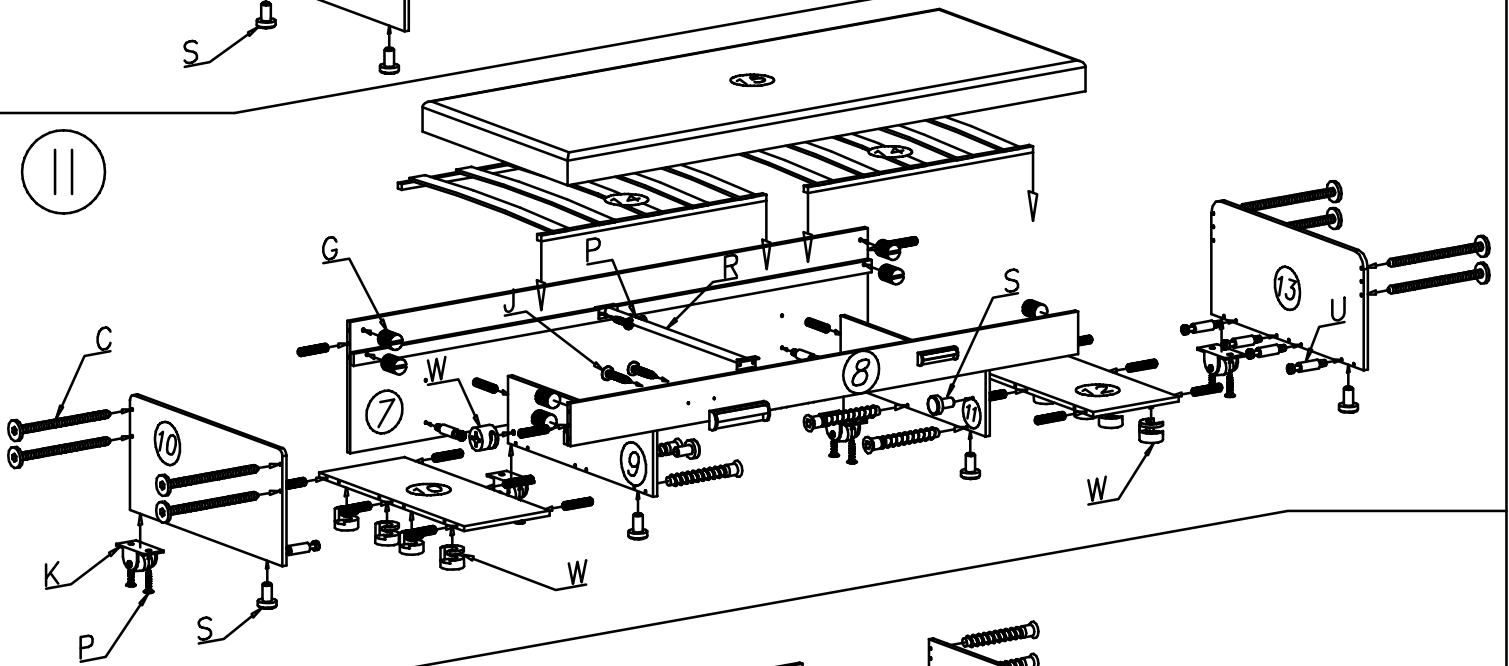

# LEGO 16

Spojovací materiál je uvádzaný v kusoch!!!

	H	 x1	J	 4 x 30 x4	K	 x10			
R	 x2	A	 x14	E	 x4	G	 x20		
F	 x40	U	 x10	W	 x10	T	 4 x 35 x6	C	 x20
P	 4 x 25 x28	S	 x12	B	 x32	D	 4 x 45 x4	Z	 x1

I

II

III