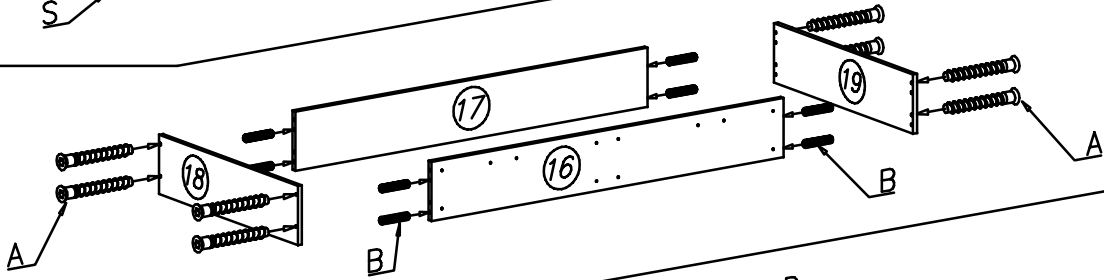

# LEGO 16

Spojovací materiál je uvádzaný v kusoch!!!

	H	 x1	J	 4 x 30 x4	K	 x10			
R	 x2	A	 x14	E	 x4	G	 x20		
F	 x40	U	 x10	W	 x10	T	 4 x 35 x6	C	 x20
P	 4 x 25 x28	S	 x12	B	 x32	D	 4 x 45 x4	Z	 x1

I

II

III