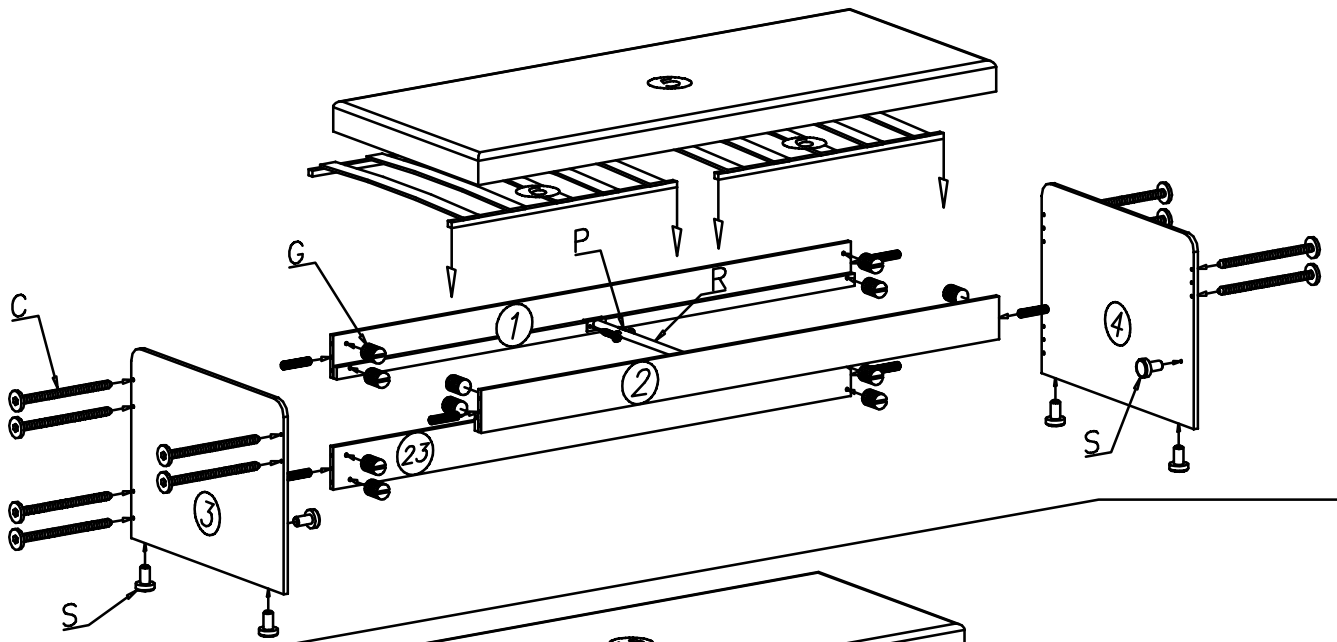

# LEGO 16

Spojovací materiál je uvádzaný v kusoch!!!

	H	 x1	J	 4 x 30 x4	K	 x10			
R	 x2	A	 x14	E	 x4	G	 x20		
F	 x40	U	 x10	W	 x10	T	 4 x 35 x6	C	 x20
P	 4 x 25 x28	S	 x12	B	 x32	D	 4 x 45 x4	Z	 x1

I

II

III