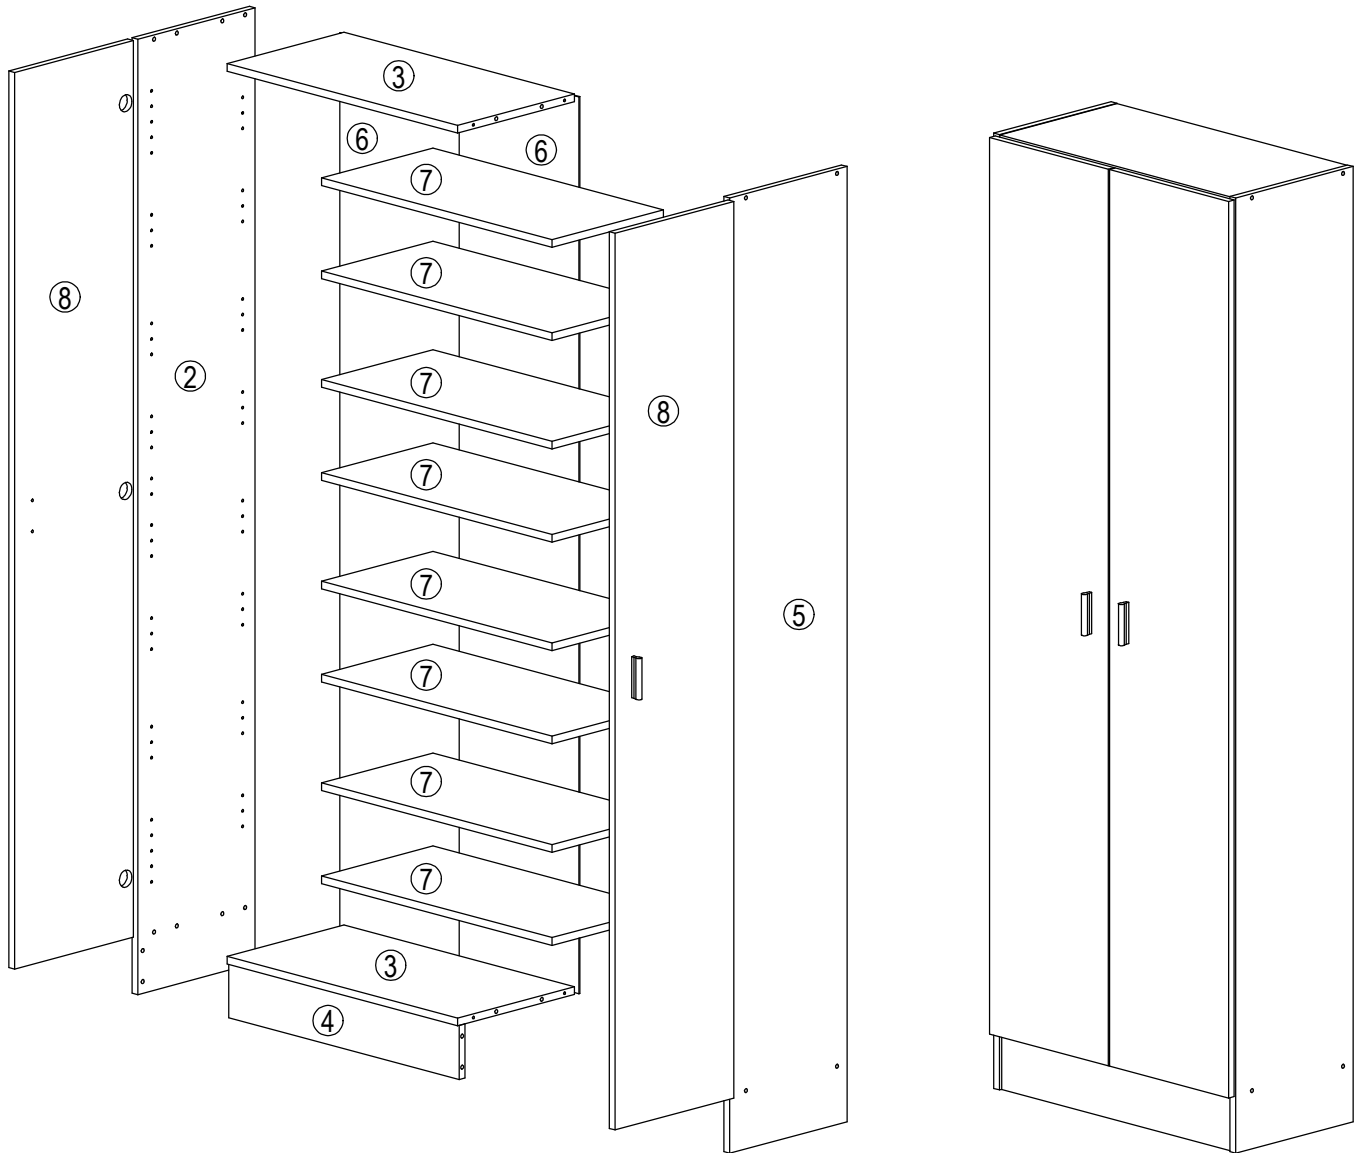

SK NÁVOD NA MONTÁŽ
 CZ MONTÁŽNÍ NÁVOD
 HU SZERELÉSI UTASÍTÁS
 DE MONTAGEANLEITUNG

MARINA

	680	mm
	1971	
	349	

22300,00 Ø7x50	27000,00 Ø8x30	21102,00 Ø1,6x20	30090,00	22240,02 Ø3,5x15	35101,01	22400,00 M4x30	36002,07	36002,07	
A 8x	B 12x	C 75x	D 5x	E 12x	F 32x	G 4x	H 8x	J 6x	K 6x
32314,01 L 2x	22800,01 M 1x	120 min				≤ 0,5 kg	PZ 2		600 mm

ID	ID			
00349	②	1971*330*16	1x	1/2
01123	③	648*329*16	2x	2/2
09246	④	648*112*16	1x	2/2
09479	⑤	1971*330*16	1x	1/2
00866	⑥	1850*336*2,5	2x	1/2
09253	⑦	648*313*16	8x	2/2
00855	⑧	1850*334*16	2x	1/2

							
B 12x	D 5x	E 12x	F 32x	G 4x	J 6x	K 6x	L 2x

Ø7x50
A 4x

Ø7x50
A 4x

Ø1.6x20
C 75x