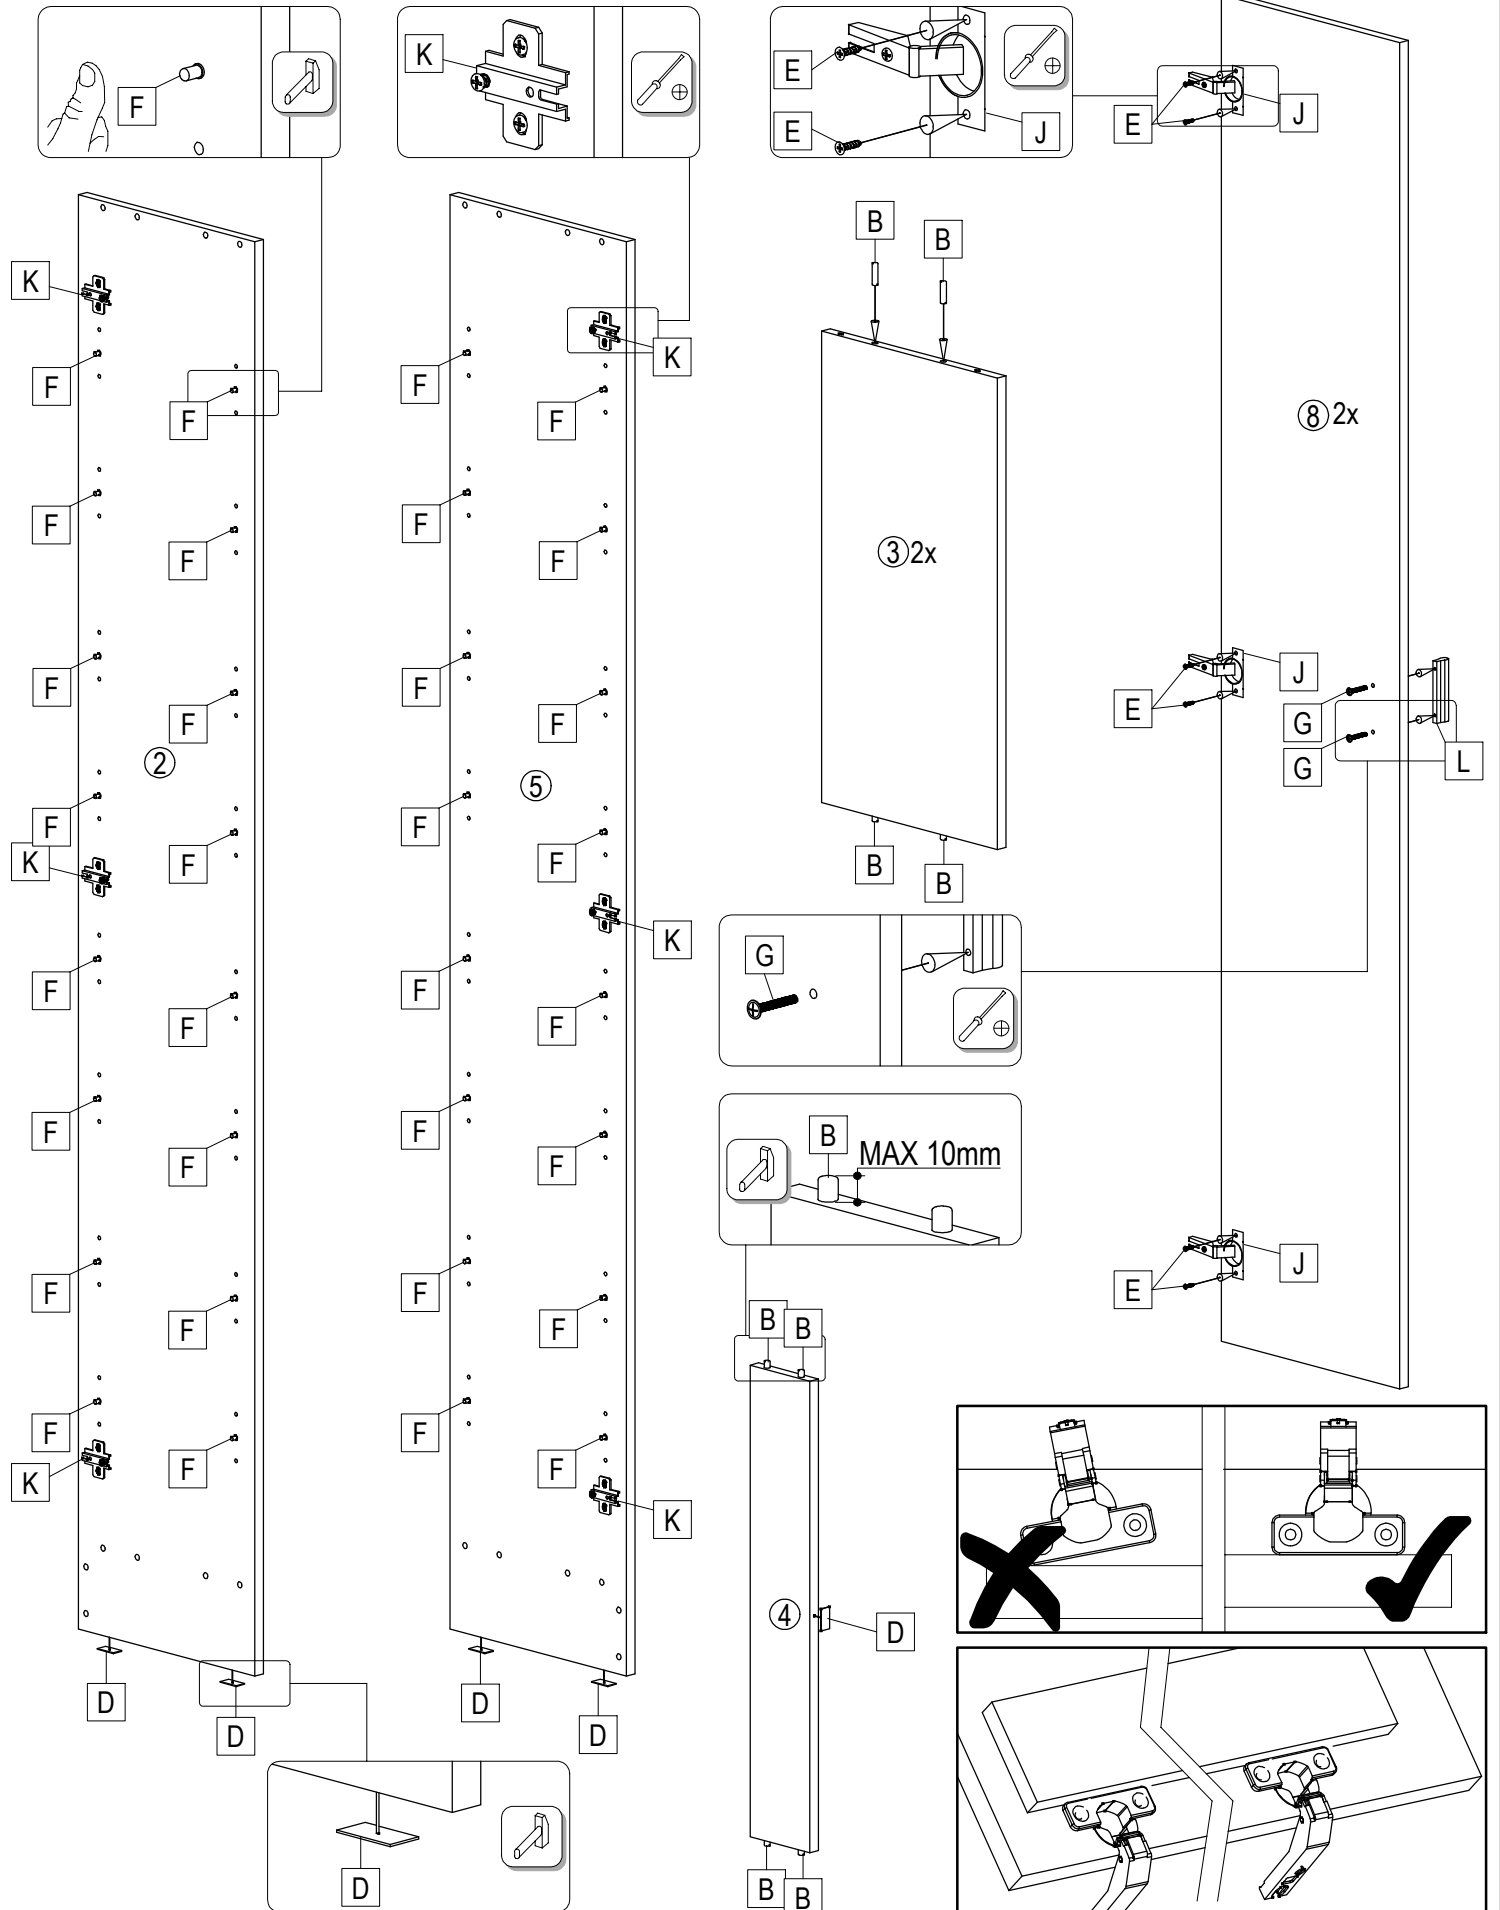

SK NÁVOD NA MONTÁŽ
 CZ MONTÁŽNÍ NÁVOD
 HU SZERELÉSI UTASÍTÁS
 DE MONTAGEANLEITUNG

MARINA

	680	mm
	1971	
	349	

22300,00 Ø7x50	27000,00 Ø8x30	21102,00 Ø1,6x20	30090,00	22240,02 Ø3,5x15	35101,01	22400,00 M4x30	36002,07	36002,07	
A 8x	B 12x	C 75x	D 5x	E 12x	F 32x	G 4x	H 8x	J 6x	K 6x
32314,01 L 2x	22800,01 M 1x	120 min				≤ 0,5 kg	PZ 2		600 mm

ID	ID			
00349	②	1971*330*16	1x	1/2
01123	③	648*329*16	2x	2/2
09246	④	648*112*16	1x	2/2
09479	⑤	1971*330*16	1x	1/2
00866	⑥	1850*336*2,5	2x	1/2
09253	⑦	648*313*16	8x	2/2
00855	⑧	1850*334*16	2x	1/2

							
B 12x	D 5x	E 12x	F 32x	G 4x	J 6x	K 6x	L 2x

Ø7x50
A 4x

Ø7x50
A 4x

Ø1.6x20
C 75x