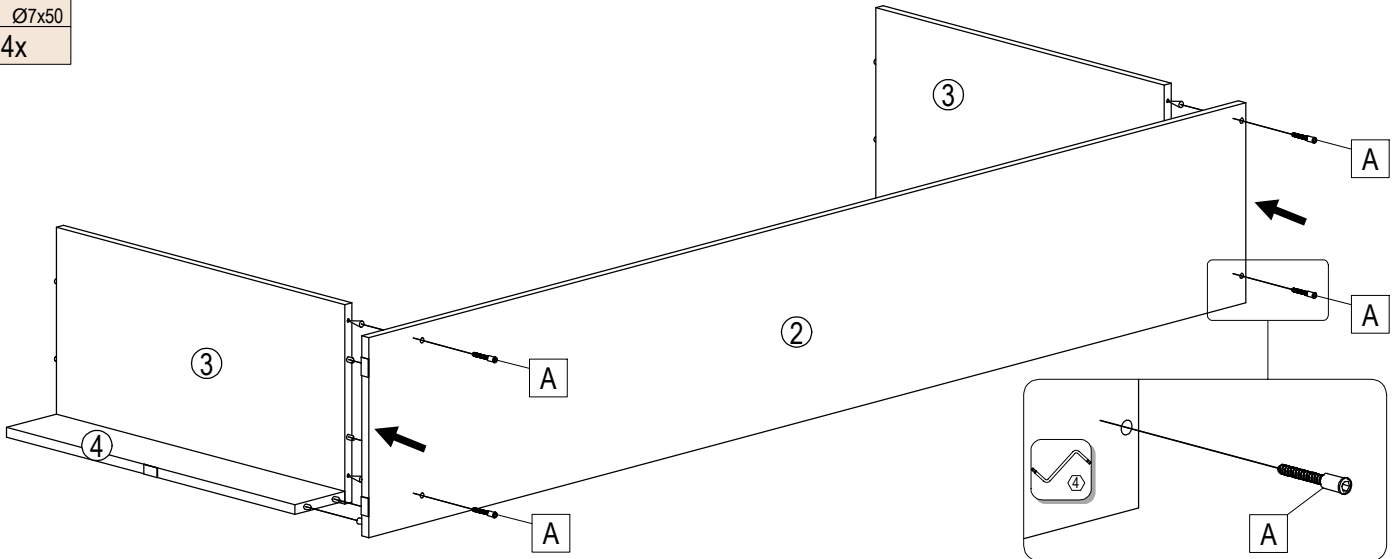

SK NÁVOD NA MONTÁŽ
 CZ MONTÁŽNÍ NÁVOD
 HU SZERELÉSI UTASÍTÁS
 DE MONTAGEANLEITUNG

MARINA

	680	mm
	1971	
	349	

22300,00 Ø7x50	27000,00 Ø8x30	21102,00 Ø1,6x20	30090,00	22240,02 Ø3,5x15	35101,01	22400,00 M4x30	36002,07	36002,07	
A 8x	B 12x	C 75x	D 5x	E 12x	F 32x	G 4x	H 8x	J 6x	K 6x
32314,01 L 2x	22800,01 M 1x	120 min				≤ 0,5 kg	PZ 2		600 mm

ID	ID			
00349	②	1971*330*16	1x	1/2
01123	③	648*329*16	2x	2/2
09246	④	648*112*16	1x	2/2
09479	⑤	1971*330*16	1x	1/2
00866	⑥	1850*336*2,5	2x	1/2
09253	⑦	648*313*16	8x	2/2
00855	⑧	1850*334*16	2x	1/2

							
B 12x	D 5x	E 12x	F 32x	G 4x	J 6x	K 6x	L 2x

Ø7x50
A 4x

Ø7x50
A 4x

Ø1.6x20
C 75x