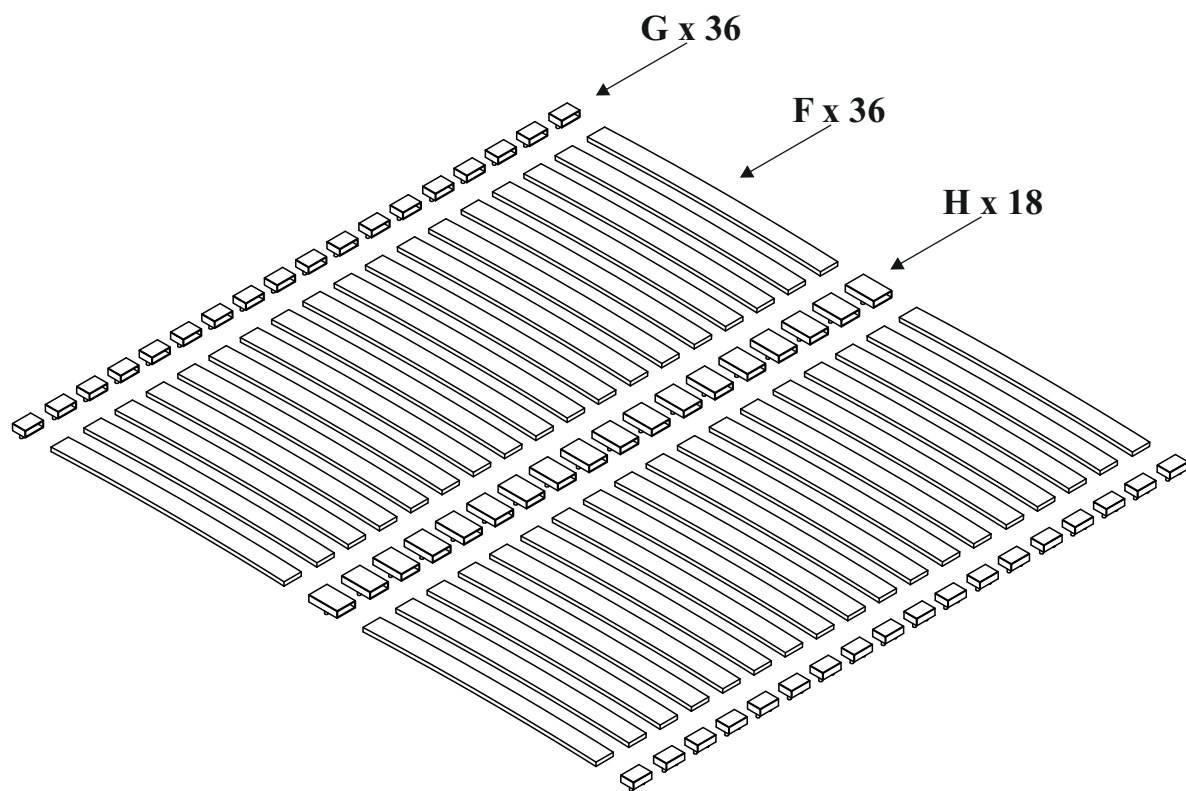

Stelaż metalowy do łóżka 180 x 200

40		x4	41		M6x12	x8	42		M8x40	x2	43		5mm	x1	18		x1
----	---	----	----	---	-------	----	----	---	-------	----	----	--	-----	----	----	---	----

Czas mont. - 30 min.

Stelaż metalowy do łóżka 180 x 200

42 M8x40

x2

43 5mm

x1

1

2

3

4

5

Łóżko 180 x 200

PENELOPA

Czas mont. - 60 min.

44  M6 x4	42  M8x40 x4	43  5mm x1	11  6x12 x10	23  1000N x2	15  x2
28  7x70 x4	3  x8	4  8x35 x8	16  x4	17  x4	8  x100
9  x4	10  x4	27  6x25 x12	12  8x15 x16	13  x4	14  x3

Łóżko 180 x 200

PENELOPA

1

2

- 17  x4
- 28  7x70 x4

- 43  5mm x1
- 13  x4
- 12  8x15 x16

27 6x25
x6

14
x3