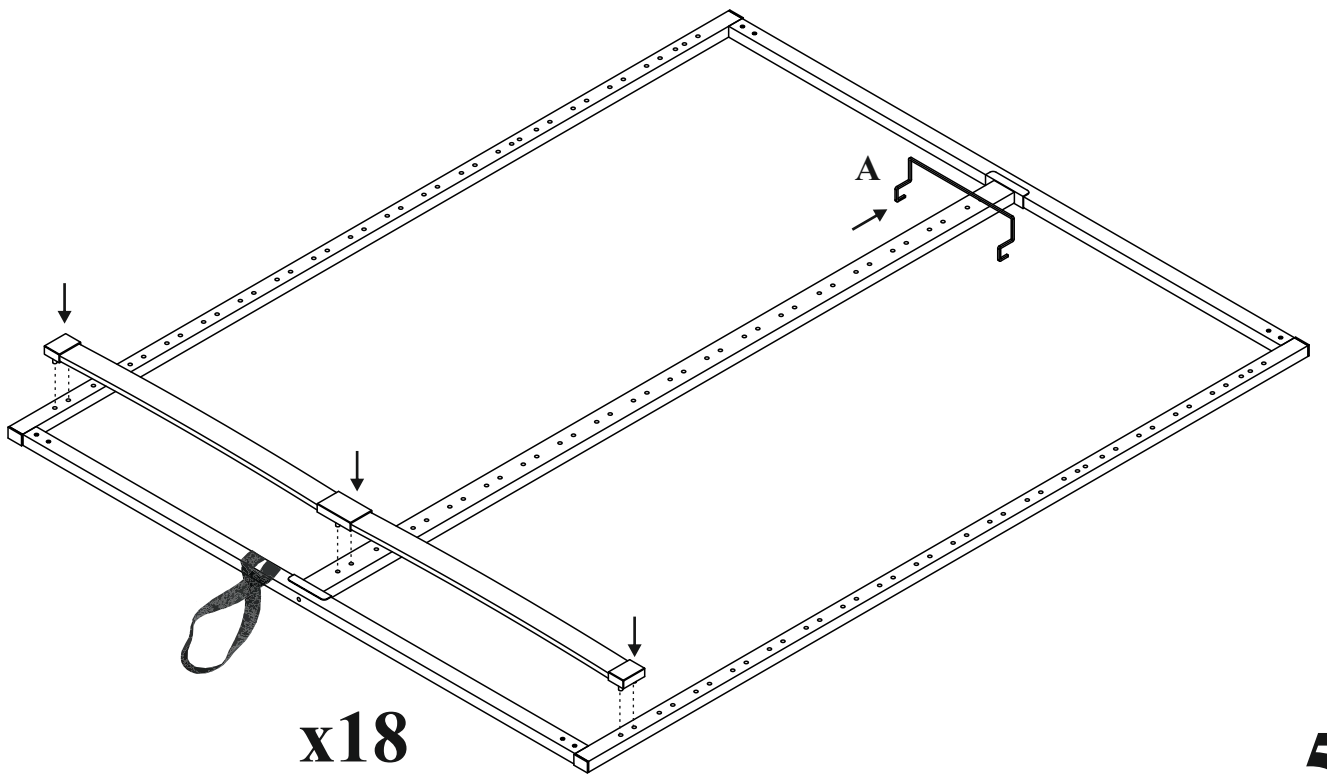

Stelaż metalowy do łóżka 180 x 200

40		x4	41		M6x12	x8	42		M8x40	x2	43		5mm	x1	18		x1
----	---	----	----	---	-------	----	----	---	-------	----	----	--	-----	----	----	---	----

Czas mont. - 30 min.

Stelaż metalowy do łóżka 180 x 200

5

Łóżko 180 x 200

PENELOPA

Czas mont. - 60 min.

44  M6 x4	42  M8x40 x4	43  5mm x1	11  6x12 x10	23  1000N x2	15  x2
28  7x70 x4	3  x8	4  8x35 x8	16  x4	17  x4	8  x100
9  x4	10  x4	27  6x25 x12	12  8x15 x16	13  x4	14  x3

Łóżko 180 x 200

PENELOPA

1

2

- 17  x4
- 28  7x70 x4

- 43  5mm x1
- 13  x4
- 12  8x15 x16

27 6x25
x6

14
x3