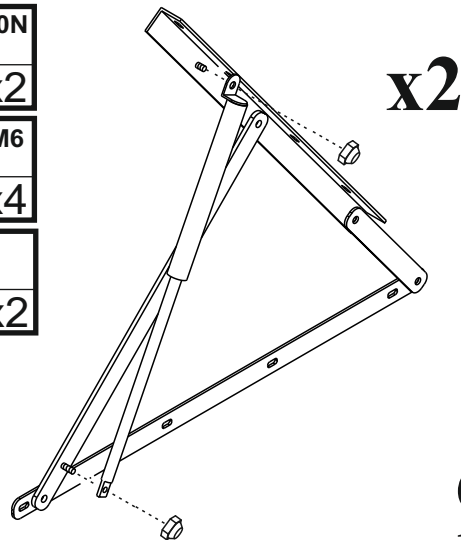

Stelaż metalowy do łóżka 180 x 200

40		x4	41		M6x12	x8	42		M8x40	x2	43		5mm	x1	18		x1
----	---	----	----	---	-------	----	----	---	-------	----	----	--	-----	----	----	---	----

Czas mont. - 30 min.

Stelaż metalowy do łóżka 180 x 200

Łóżko 180 x 200

PENELOPA

1

2

- 17  x4
- 28  7x70 x4

- 43  5mm x1
- 13  x4
- 12  8x15 x16

27 6x25
x6

14
x3

27 6x25
x6

42	M8x40	x4
43	5mm	x1

23	1000N	x2
----	-------	----

44	M6	x4
----	----	----

15	x2
----	----

11	6x12	x10
----	------	-----