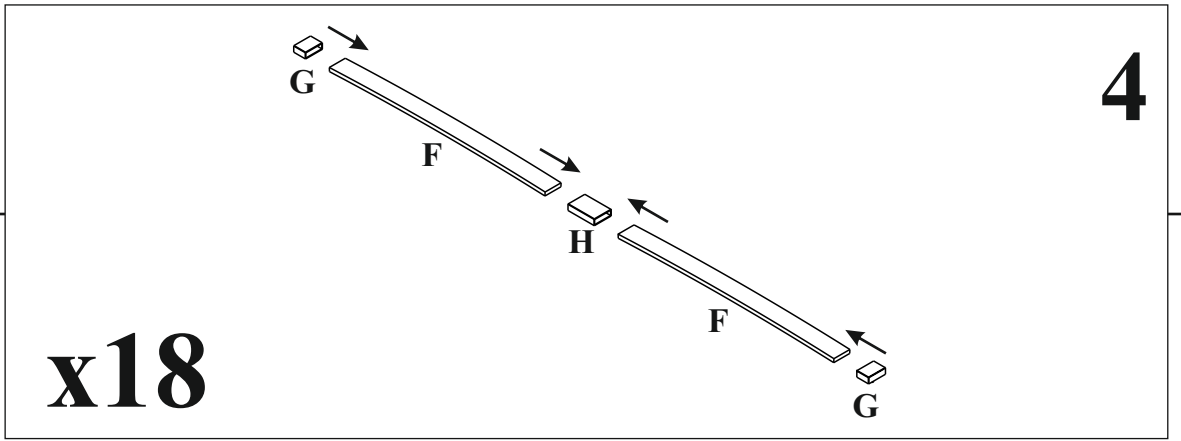

Stelaż metalowy do łóżka 180 x 200

40		x4	41		M6x12	x8	42		M8x40	x2	43		5mm	x1	18		x1
----	---	----	----	---	-------	----	----	---	-------	----	----	--	-----	----	----	---	----

Czas mont. - 30 min.

Stelaż metalowy do łóżka 180 x 200

42 M8x40

x2

43 5mm

x1

1

2

3

4

5

Łóżko 180 x 200

PENELOPA

Czas mont. - 60 min.

44  M6 x4	42  M8x40 x4	43  5mm x1	11  6x12 x10	23  1000N x2	15  x2
28  7x70 x4	3  x8	4  8x35 x8	16  x4	17  x4	8  x100
9  x4	10  x4	27  6x25 x12	12  8x15 x16	13  x4	14  x3

Łóżko 180 x 200

PENELOPA

1

2

- 17  x4
- 28  7x70 x4

- 43  5mm x1
- 13  x4
- 12  8x15 x16

27 6x25
x6

14
x3