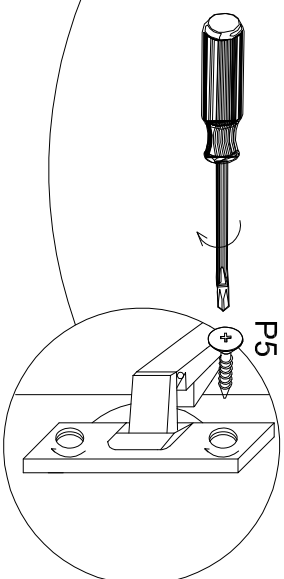

SARA

SZAFKA GÓRNA 40 / 72
 SKRINKA HORNÁ 40 / 72
 HÖNGESCHRANK 40 / 72
 WALL UNIT 40 / 72
 HAUT 40 / 72

8	B	E1	A	O	S24	Ø4,0x30mm	R2	P7	J	G	H	Ø3,5x13mm	P5	K	Ø4,0x30mm	P8
8		8	8	1	1	2	2	8-10	8	2	2	4	2	4		4

S24

ISM-KUH-00143