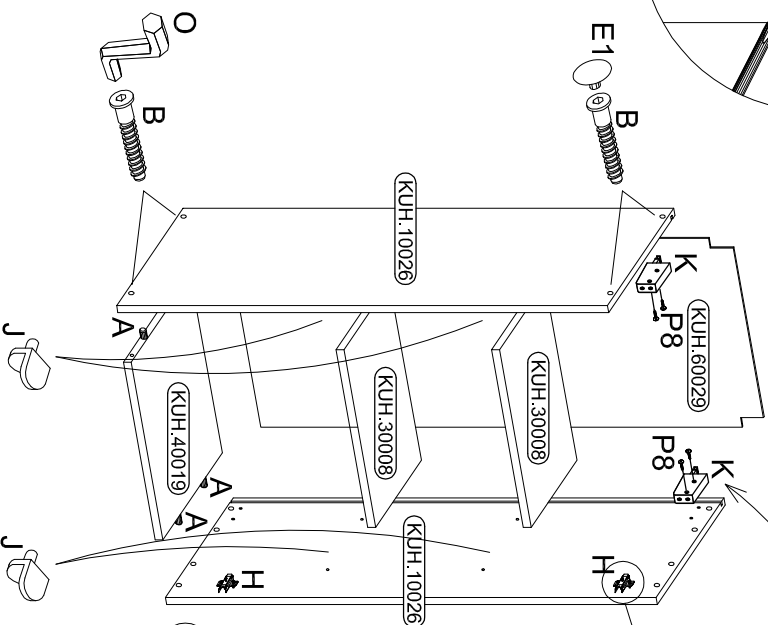

SARA

SZAFKA GÓRNA 40 / 72
 SKRINKA HORNÁ 40 / 72
 HÖNGESCHRANK 40 / 72
 WALL UNIT 40 / 72
 HAUT 40 / 72

8	B	E1	A	O	S24	Ø4,0x30mm	R2	P7	J	G	H	Ø3,5x13mm	P5	K	Ø4,0x30mm	P8
8		8	8	1	1	2	2	8-10	8	2	2	4	2	4		4

S24

ISM-KUH-00143