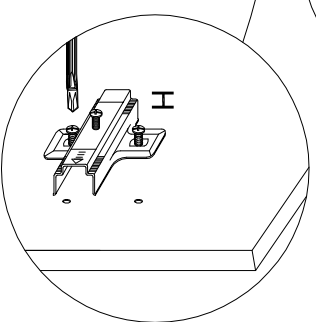

SARA

SZAFKA GÓRNA 40 / 72
 SKRINKA HORNÁ 40 / 72
 HÖNGESCHRANK 40 / 72
 WALL UNIT 40 / 72
 HAUT 40 / 72

8	B	E1	A	O	S24	Ø4,0x30mm	R2	P7	J	G	H	Ø3,5x13mm	P5	K	Ø4,0x30mm	P8
8		8	8	1	1	2	2	8-10	8	2	2	4	2	4		4

S24

ISM-KUH-00143