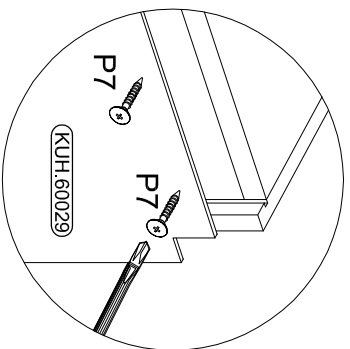

SARA

SZAFKA GÓRNA 40 / 72
 SKRINKA HORNÁ 40 / 72
 HÖNGESCHRANK 40 / 72
 WALL UNIT 40 / 72
 HAUT 40 / 72

8	B	E1	A	O	S24	Ø4,0x30mm	R2	P7	J	G	H	Ø3,5x13mm	P5	K	Ø4,0x30mm	P8
8		8	8	1	1	2	2	8-10	8	2	2	4	2	4		4

S24

ISM-KUH-00143