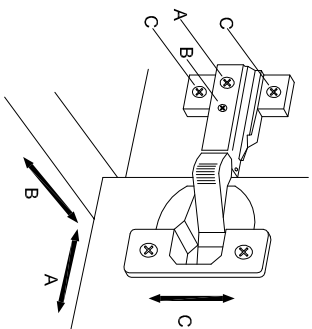

SARA

SZAFKA GÓRNA 40 / 72
 SKRINKA HORNÁ 40 / 72
 HÖNGESCHRANK 40 / 72
 WALL UNIT 40 / 72
 HAUT 40 / 72

8	B	E1	A	O	S24	Ø4,0x30mm	R2	P7	J	G	H	Ø3,5x13mm	P5	K	Ø4,0x30mm	P8
8		8	8	1	1	2	2	8-10	8	2	2	4	2	4		4

S24

ISM-KUH-00143