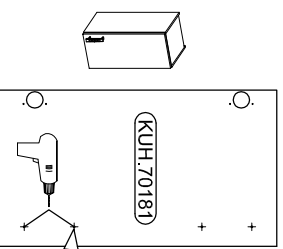

SARA

SZAFKA GÓRNA 40 / 72
 SKRINKA HORNÁ 40 / 72
 HÖNGESCHRANK 40 / 72
 WALL UNIT 40 / 72
 HAUT 40 / 72

8	B	E1	A	O	S24	Ø4,0x30mm	R2	P7	J	G	H	Ø3,5x13mm	P5	K	Ø4,0x30mm	P8
8		8	8	1	1	2	2	8-10	8	2	2	4	2	4		4

S24

ISM-KUH-00143