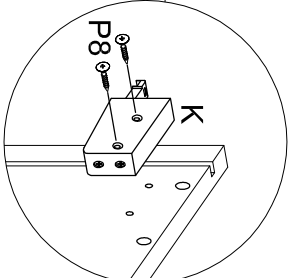

SARA

SZAFKA GÓRNA 40 / 72
 SKRINKA HORNÁ 40 / 72
 HÖNGESCHRANK 40 / 72
 WALL UNIT 40 / 72
 HAUT 40 / 72

8	B	E1	A	O	S24	Ø4,0x30mm	R2	P7	J	G	H	Ø3,5x13mm	P5	K	Ø4,0x30mm	P8
8		8	8	1	1	2	2	8-10	8	2	2	4	2	4		4

S24

ISM-KUH-00143