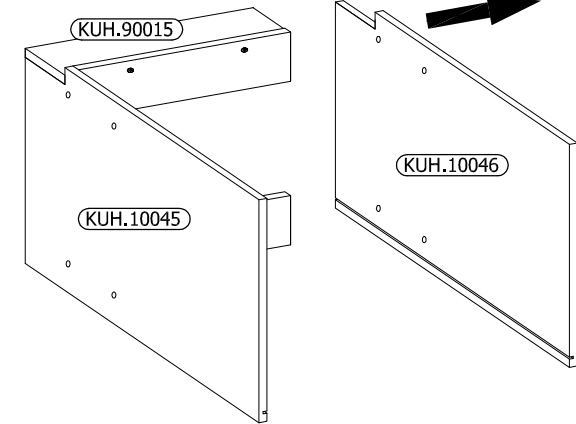

SZAFKA GAZOWA 60
SKRINKA SPODNÁ ŠPORÁKOVÁ 60
HERDUNTERSCHRANK 60
BASE UNIT - COOKER 60
GAS 60

 A	 B	 C	 3.5x13mm D	 3.0x20mm F	 H	 J	 4.0x45mm S	 T	 R	 4.0x13mm I
8	8	1	8	8	2	4	2	2	2	8

1.

2.

3.

4.

5.

ISM-KUH-00596