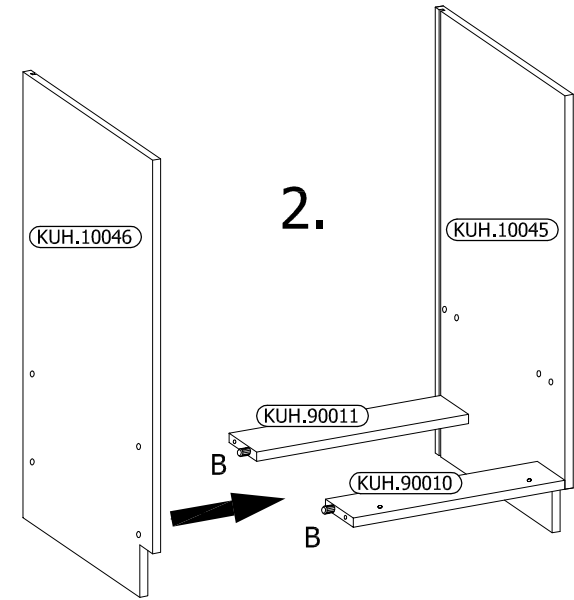

SZAFKA GAZOWA 60
SKRINKA SPODNÁ ŠPORÁKOVÁ 60
HERDUNTERSCHRANK 60
BASE UNIT - COOKER 60
GAS 60

 A	 B	 C	 3.5x13mm D	 3.0x20mm F	 H	 J	 4.0x45mm S	 T	 R	 4.0x13mm I
8	8	1	8	8	2	4	2	2	2	8

1.

2.

3.

4.

5.

ISM-KUH-00596

SZAFKA GAZOWA 60
 SKRINKA SPODNÁ ŠPORÁKOVÁ 60
 HERDUNTERSCHRANK 60
 BASE UNIT - COOKER 60
 GAS 60

6.