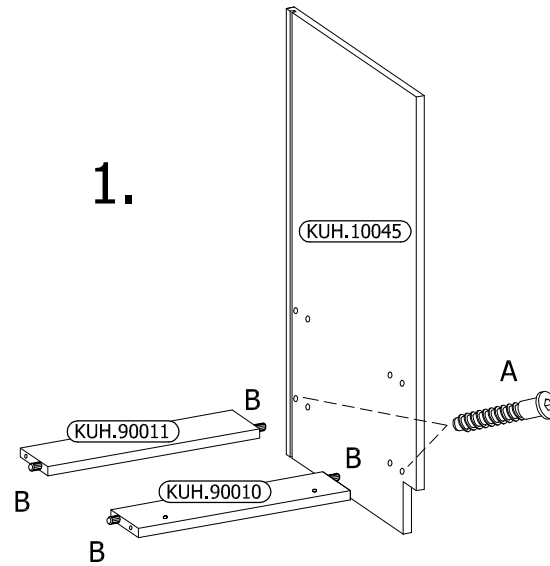

SZAFKA GAZOWA 60
SKRINKA SPODNÁ ŠPORÁKOVÁ 60
HERDUNTERSCHRANK 60
BASE UNIT - COOKER 60
GAS 60

 A	 B	 C	 3.5x13mm D	 3.0x20mm F	 H	 J	 4.0x45mm S	 T	 R	 4.0x13mm I
8	8	1	8	8	2	4	2	2	2	8

1.

2.

3.

4.

5.

ISM-KUH-00596