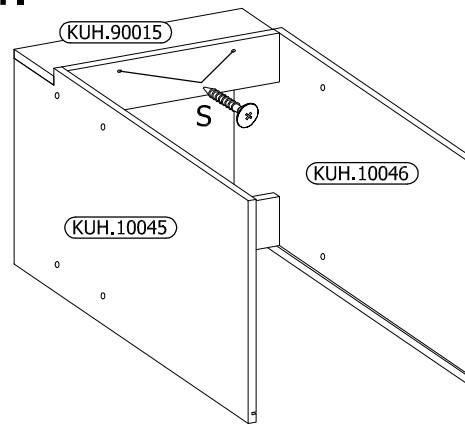

SZAFKA GAZOWA 60
SKRINKA SPODNÁ ŠPORÁKOVÁ 60
HERDUNTERSCHRANK 60
BASE UNIT - COOKER 60
GAS 60

 A	 B	 C	 3.5x13mm D	 3.0x20mm F	 H	 J	 4.0x45mm S	 T	 R	 4.0x13mm I
8	8	1	8	8	2	4	2	2	2	8

1.

2.

3.

4.

5.

ISM-KUH-00596