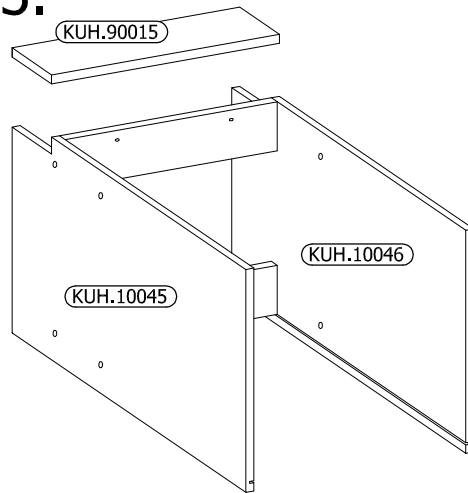

SZAFKA GAZOWA 60
SKRINKA SPODNÁ ŠPORÁKOVÁ 60
HERDUNTERSCHRANK 60
BASE UNIT - COOKER 60
GAS 60

 A	 B	 C	 3.5x13mm D	 3.0x20mm F	 H	 J	 4.0x45mm S	 T	 R	 4.0x13mm I
8	8	1	8	8	2	4	2	2	2	8

1.

2.

3.

4.

5.

ISM-KUH-00596

SZAFKA GAZOWA 60
 SKRINKA SPODNÁ ŠPORÁKOVÁ 60
 HERDUNTERSCHRANK 60
 BASE UNIT - COOKER 60
 GAS 60

6.