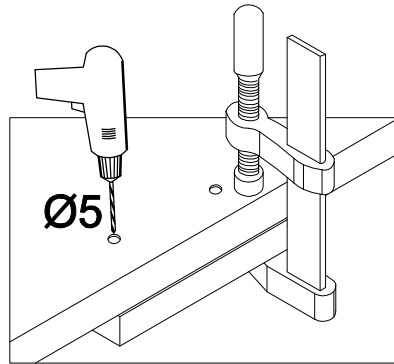

60 DPM-2100 2F  
FRONT

Ersatzteil Nummer	Dimension
KUH.70976	570x596x19
KUH.70977	325x596x19
KUH.70978	102x596x19

ISM-KUH-01686

1

LEFT

RIGHT

2

±35/0mm  HG 4	±3.5x13mm  P5 8	 T3 2	±4.0x16mm  P1 2
---	---	--	---

3

4.0x16mm  
P1  
2

1.

T3  
P1

2.

4

 S	 M4x27mm U8	 K24	 J5
2	4	2	2