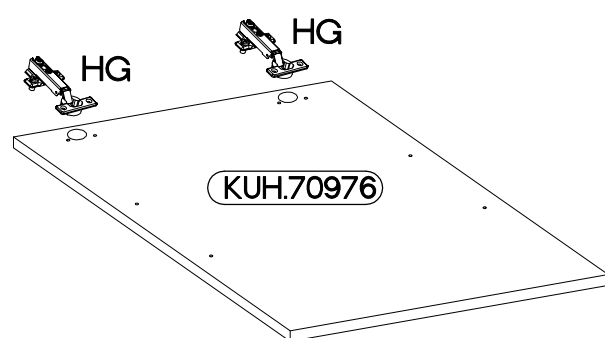

60 DPM-2100 2F  
FRONT

Ersatzteil Nummer	Dimension
KUH.70976	570x596x19
KUH.70977	325x596x19
KUH.70978	102x596x19

ISM-KUH-01686

1

LEFT

RIGHT

2

±35/0mm  HG 4	±3.5x13mm  P5 8	 T3 2	±4.0x16mm  P1 2
---	---	--	---

3

4.0x16mm  
P1  
2

1.

T3  
P1

2.

4

 S	 M4x27mm U8	 K24	 J5
2	4	2	2