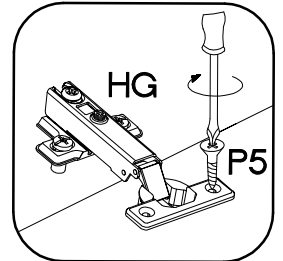

60 DPM-2100 2F  
FRONT

Ersatzteil Nummer	Dimension
KUH.70976	570x596x19
KUH.70977	325x596x19
KUH.70978	102x596x19

ISM-KUH-01686

1

LEFT

RIGHT

2

±35/0mm  HG 4	±3.5x13mm  P5 8	 T3 2	±4.0x16mm  P1 2
---	---	--	---

3

4.0x16mm  
P1  
2

1.

T3  
P1

2.

4

 S	 M4x27mm U8	 K24	 J5
2	4	2	2