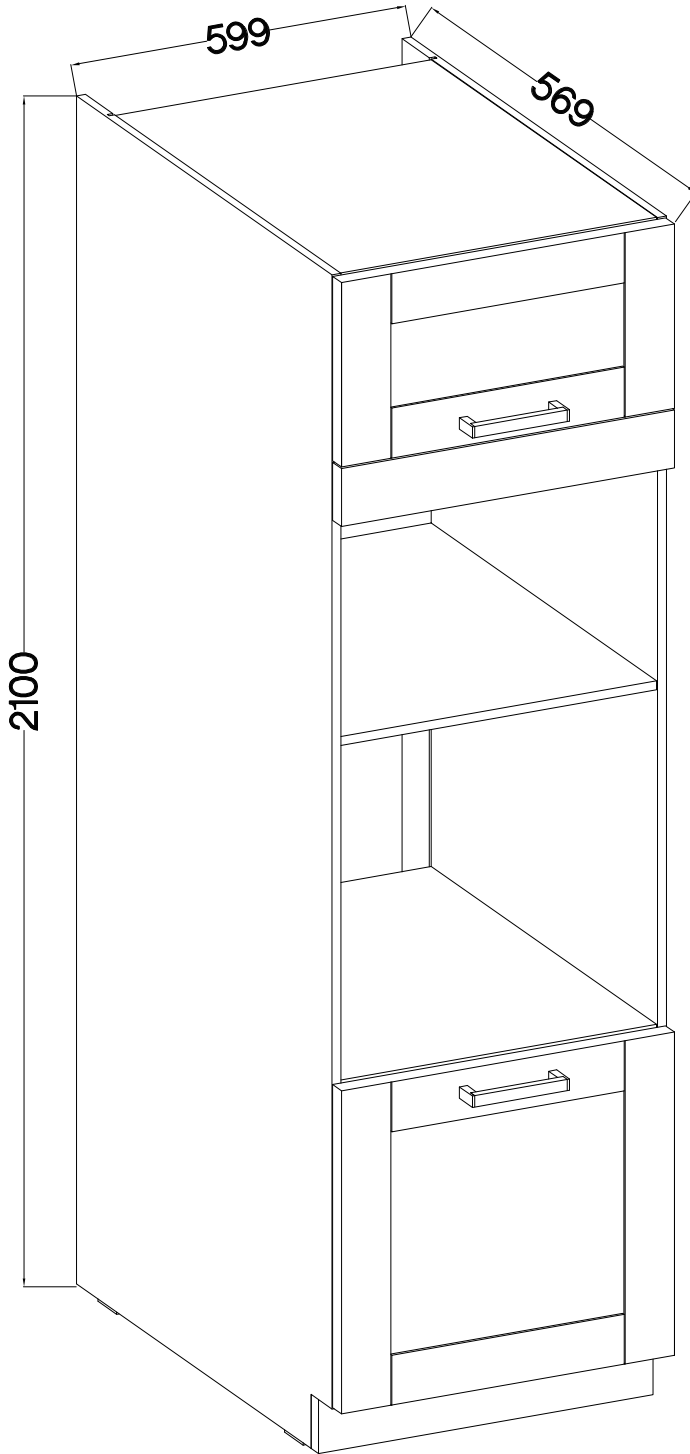

60 DPM-2100 2F  
FRONT

Ersatzteil Nummer	Dimension
KUH.70976	570x596x19
KUH.70977	325x596x19
KUH.70978	102x596x19

ISM-KUH-01686

1

LEFT

RIGHT

2

±35/0mm  HG 4	±3.5x13mm  P5 8	 T3 2	±4.0x16mm  P1 2
---	---	--	---

3

4.0x16mm  
P1  
2

1.

T3  
P1

2.

4

 S	 M4x27mm U8	 K24	 J5
2	4	2	2