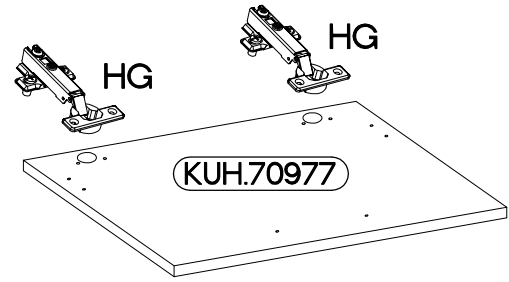

60 DPM-2100 2F  
FRONT

Ersatzteil Nummer	Dimension
KUH.70976	570x596x19
KUH.70977	325x596x19
KUH.70978	102x596x19

ISM-KUH-01686

1

LEFT

RIGHT

2

±35/0mm  HG 4	±3.5x13mm  P5 8	 T3 2	±4.0x16mm  P1 2
---	---	--	---

3

4.0x16mm  
P1  
2

1.

T3  
P1

2.

4

 S	 M4x27mm U8	 K24	 J5
2	4	2	2