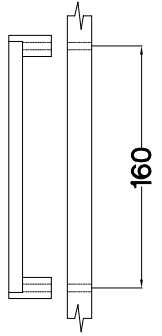

60 DPM-2100 2F  
FRONT

Ersatzteil Nummer	Dimension
KUH.70976	570x596x19
KUH.70977	325x596x19
KUH.70978	102x596x19

ISM-KUH-01686

1

LEFT

RIGHT

2

±35/0mm  HG 4	±3.5x13mm  P5 8	 T3 2	±4.0x16mm  P1 2
---	---	--	---

3

4.0x16mm  
P1  
2

1.

T3  
P1

2.

4

 S	 M4x27mm U8	 K24	 J5
2	4	2	2