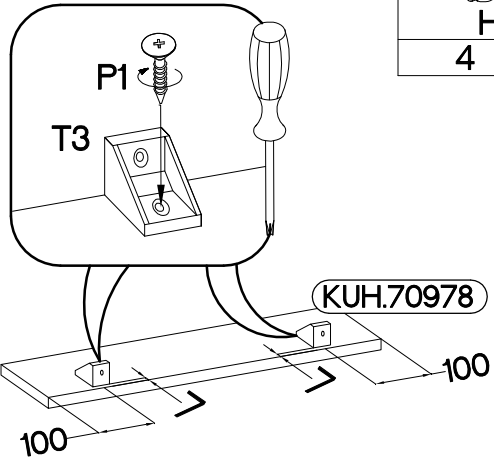

60 DPM-2100 2F  
FRONT

Ersatzteil Nummer	Dimension
KUH.70976	570x596x19
KUH.70977	325x596x19
KUH.70978	102x596x19

ISM-KUH-01686

1

LEFT

RIGHT

2

±35/0mm  HG 4	±3.5x13mm  P5 8	 T3 2	±4.0x16mm  P1 2
---	---	--	---

3

4.0x16mm  
P1  
2

1.

T3  
P1

2.

4

 S	 M4x27mm U8	 K24	 J5
2	4	2	2