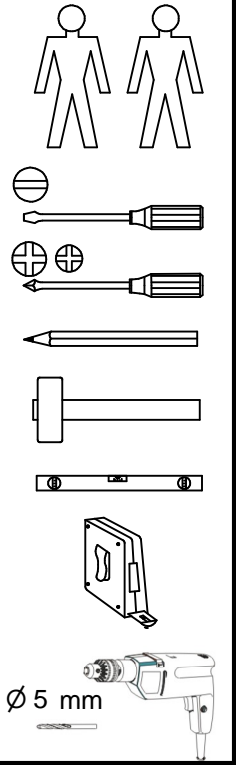

KASPIAN

S128-KOM5S

A	B	C	D	
1	S128-004	482	176	2/2
2	S128-145	1080	396	1/2
3	S128-146	1080	396	1/2
4	S128-203	560	399	1/2
5	S128-304	523	370	1/2
6	S128-405	523	60	1/2
7	S128-419	523	44	1/2
8	S128-905	449	348	1/2
9	S128-925	1051	553	1/2
10	ZS2-511	350	120	1/2
11	ZS2-512	350	120	1/2
12	ZS2-5512	438	120	1/2

4x φ7x50 mm e1	30x φ6x30 mm e16	20x φ8x9 mm e19	28x φ8x30 mm f1	20x φ6.5x40 mm f25	4x k1	35x l1	4x φ1.5x12mm #16 r1	20x φ12x10.5mm #12 r15
24x r42	4x s1	30x l=18 mm w36	5x 350 mm w45\CL	5x 350 mm w45\CR	5x 350 mm w45\DL	5x 350 mm w45\DR	1x z1	1x n26\1
1x φ3.5x16 mm p38								

1

2

3

4

5

6

A	B	C (mm)		D
1	S264-0016	176	482	2/2