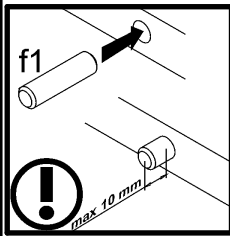

KASPIAN

S128-KOM5S

A	B	C	D	
1	S128-004	482	176	2/2
2	S128-145	1080	396	1/2
3	S128-146	1080	396	1/2
4	S128-203	560	399	1/2
5	S128-304	523	370	1/2
6	S128-405	523	60	1/2
7	S128-419	523	44	1/2
8	S128-905	449	348	1/2
9	S128-925	1051	553	1/2
10	ZS2-511	350	120	1/2
11	ZS2-512	350	120	1/2
12	ZS2-5512	438	120	1/2

4x φ7x50 mm e1	30x φ6x30 mm e16	20x φ8x9 mm e19	28x φ8x30 mm f1	20x φ6.5x40 mm f25	4x k1	35x l1	4x φ1.5x12mm #16 r1	20x φ12x10.5mm #12 r15
24x r42	4x s1	30x l=18 mm w36	5x 350 mm w45\CL	5x 350 mm w45\CR	5x 350 mm w45\DL	5x 350 mm w45\DR	1x z1	1x n26\1
1x φ3.5x16 mm p38								

1

2

3

4

5

6

A	B	C (mm)		D
1	S264-0016	176	482	2/2