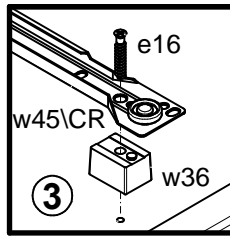

KASPIAN

S128-KOM5S

A	B	C	D	
1	S128-004	482	176	2/2
2	S128-145	1080	396	1/2
3	S128-146	1080	396	1/2
4	S128-203	560	399	1/2
5	S128-304	523	370	1/2
6	S128-405	523	60	1/2
7	S128-419	523	44	1/2
8	S128-905	449	348	1/2
9	S128-925	1051	553	1/2
10	ZS2-511	350	120	1/2
11	ZS2-512	350	120	1/2
12	ZS2-5512	438	120	1/2

4x φ7x50 mm e1	30x φ6x30 mm e16	20x φ8x9 mm e19	28x φ8x30 mm f1	20x φ6.5x40 mm f25	4x k1	35x l1	4x φ1.5x12mm #16 r1	20x φ12x10.5mm #12 r15
24x r42	4x s1	30x l=18 mm w36	5x 350 mm w45\CL	5x 350 mm w45\CR	5x 350 mm w45\DL	5x 350 mm w45\DR	1x z1	1x n26\1
1x φ3.5x16 mm p38								

1

2

3

4

5

6

A	B	C (mm)		D
1	S264-0016	176	482	2/2