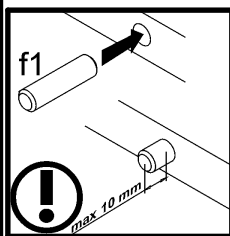

KASPIAN

S128-KOM5S

A	B	C	D	
1	S128-004	482	176	2/2
2	S128-145	1080	396	1/2
3	S128-146	1080	396	1/2
4	S128-203	560	399	1/2
5	S128-304	523	370	1/2
6	S128-405	523	60	1/2
7	S128-419	523	44	1/2
8	S128-905	449	348	1/2
9	S128-925	1051	553	1/2
10	ZS2-511	350	120	1/2
11	ZS2-512	350	120	1/2
12	ZS2-5512	438	120	1/2

4x φ7x50 mm e1	30x φ6x30 mm e16	20x φ8x9 mm e19	28x φ8x30 mm f1	20x φ6.5x40 mm f25	4x k1	35x l1	4x φ1.5x12mm #16 r1	20x φ12x10.5mm #12 r15
24x r42	4x s1	30x l=18 mm w36	5x 350 mm w45\CL	5x 350 mm w45\CR	5x 350 mm w45\DL	5x 350 mm w45\DR	1x z1	1x n26\1
1x φ3.5x16 mm p38								

1

2

3

4

5

6

A	B	C (mm)		D
1	S264-0016	176	482	2/2