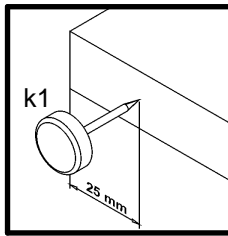

KASPIAN

S128-KOM5S

A	B	C	D	
1	S128-004	482	176	2/2
2	S128-145	1080	396	1/2
3	S128-146	1080	396	1/2
4	S128-203	560	399	1/2
5	S128-304	523	370	1/2
6	S128-405	523	60	1/2
7	S128-419	523	44	1/2
8	S128-905	449	348	1/2
9	S128-925	1051	553	1/2
10	ZS2-511	350	120	1/2
11	ZS2-512	350	120	1/2
12	ZS2-5512	438	120	1/2

4x φ7x50 mm e1	30x φ6x30 mm e16	20x φ8x9 mm e19	28x φ8x30 mm f1	20x φ6.5x40 mm f25	4x k1	35x l1	4x φ1.5x12mm #16 r1	20x φ12x10.5mm #12 r15
24x r42	4x s1	30x l=18 mm w36	5x 350 mm w45\CL	5x 350 mm w45\CR	5x 350 mm w45\DL	5x 350 mm w45\DR	1x z1	1x n26\1
1x φ3.5x16 mm p38								

1

2

3

4

5

6

A	B	C (mm)		D
1	S264-0016	176	482	2/2