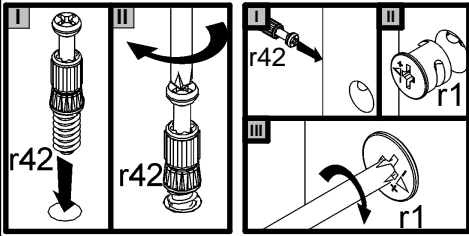

KASPIAN

S128-KOM5S

A	B	C	D	
1	S128-004	482	176	2/2
2	S128-145	1080	396	1/2
3	S128-146	1080	396	1/2
4	S128-203	560	399	1/2
5	S128-304	523	370	1/2
6	S128-405	523	60	1/2
7	S128-419	523	44	1/2
8	S128-905	449	348	1/2
9	S128-925	1051	553	1/2
10	ZS2-511	350	120	1/2
11	ZS2-512	350	120	1/2
12	ZS2-5512	438	120	1/2

4x φ7x50 mm e1	30x φ6x30 mm e16	20x φ8x9 mm e19	28x φ8x30 mm f1	20x φ6.5x40 mm f25	4x k1	35x l1	4x φ1.5x12mm #16 r1	20x φ12x10.5mm #12 r15
24x r42	4x s1	30x l=18 mm w36	5x 350 mm w45\CL	5x 350 mm w45\CR	5x 350 mm w45\DL	5x 350 mm w45\DR	1x z1	1x n26\1
1x φ3.5x16 mm p38								

1

2

3

4

5

6

A	B	C (mm)		D
1	S264-0016	176	482	2/2