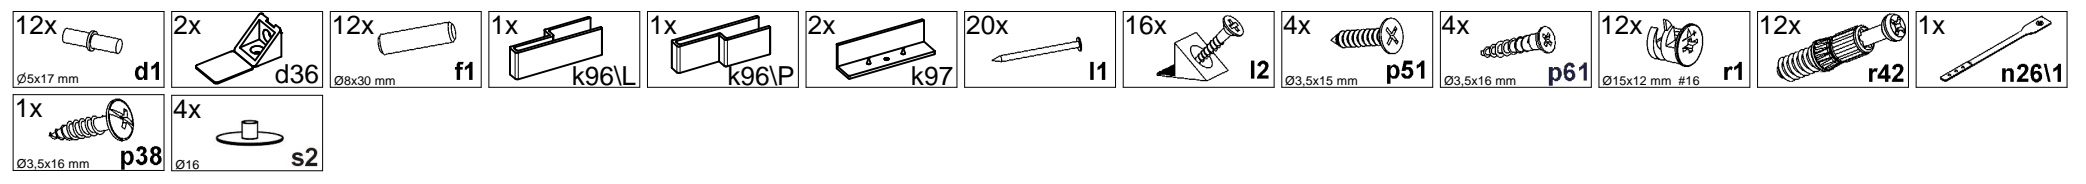

- D** Montageanleitung
- NL** Handleiding voor de montage
- TR** Montaj talimatı
- FR** Instructions de montage
- CZ** Montážní návod
- HU** Összeszerelési útmutató
- GB** Assembly instructions
- PL** Instrukcja montażu
- RU** Инструкция по монтажу
- IT** Istruzioni di montaggio
- RO** Instructiuni de asamblare
- SK** Montážny návod

A	B	C (mm)		D
1	S215-140	1975	399	1/2
2	S215-141	1975	399	1/2
3	S215-336	868	397	2/2
4	S215-337	868	358	2/2
5	S215-338	867	350	2/2
6	S215-419	868	42	2/2
7	S215-9909	1899	879	1/2

2

3

5

Pflegehinweis!

Bitte nur mit einem Staubtuch
(kein Microfasertuch) oder
einem feuchten Lappen reinigen.
KEINE scheuernden Putzmittel
verwenden!